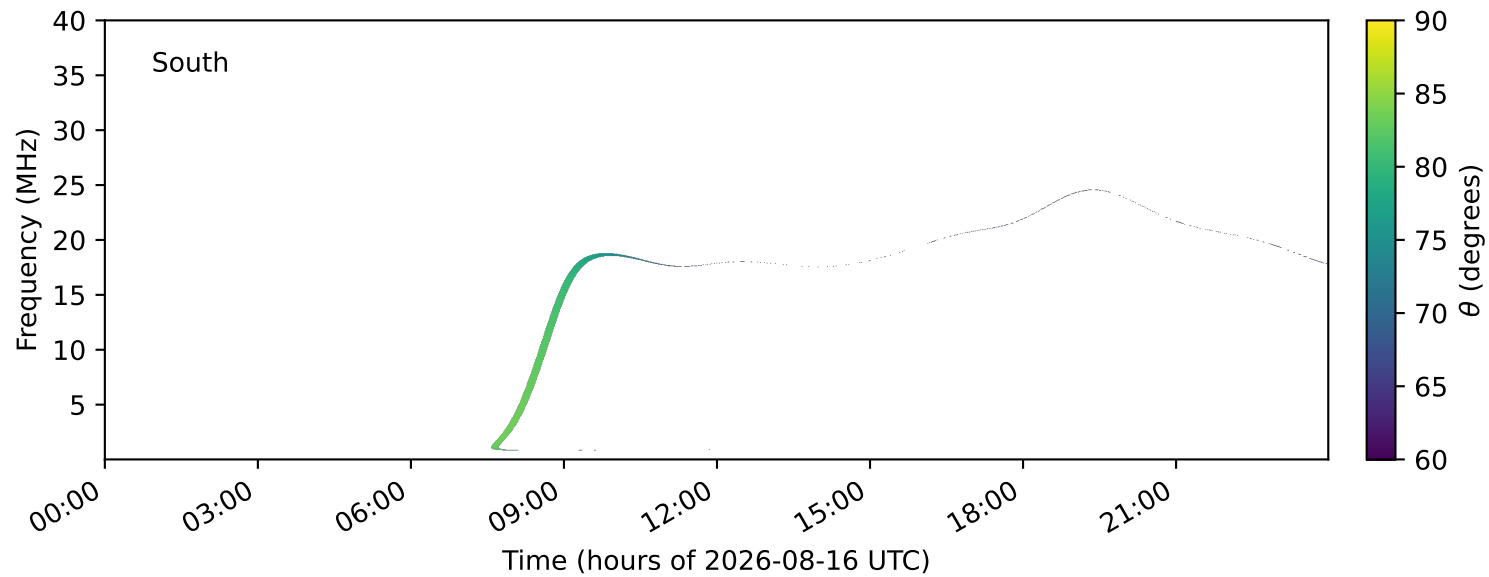

expres_earth_jupiter_io_jrm33_lossc-wid1deg_3kev_20260816_v11.cdf

Time (hours of 2026-08-16 UTC)