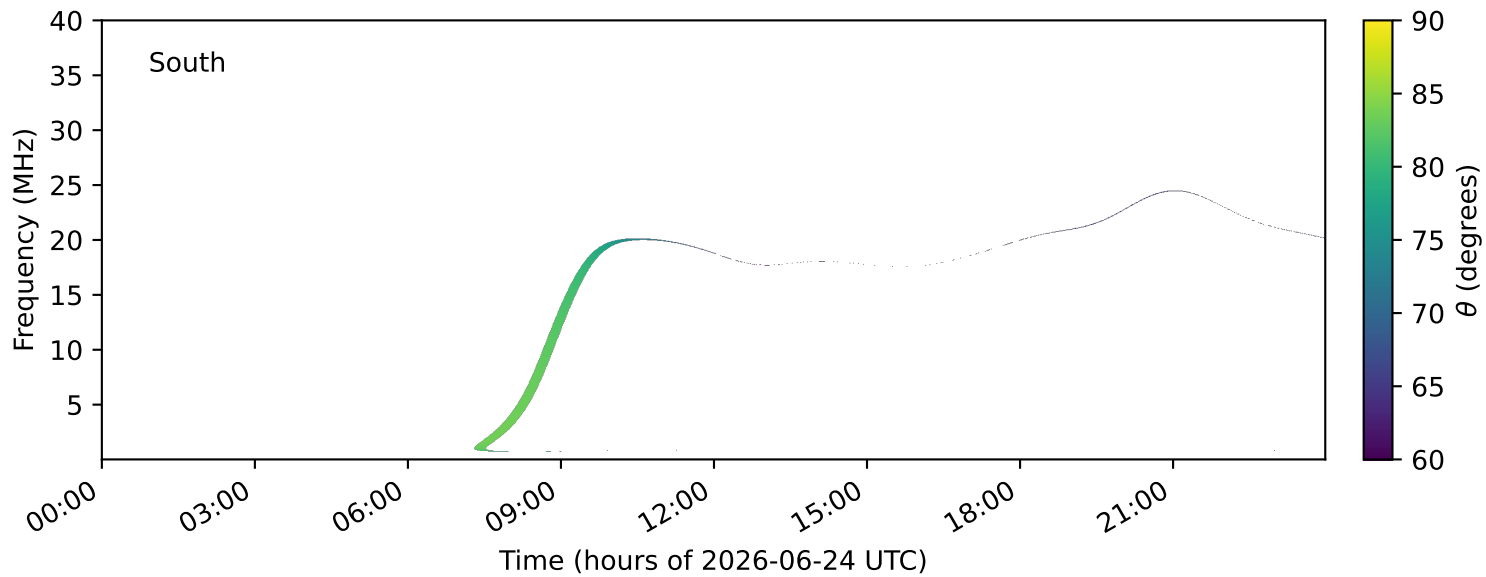

expres_earth_jupiter_io_jrm33_lossc-wid1deg_3kev_20260624_v11.cdf

Time (hours of 2026-06-24 UTC)