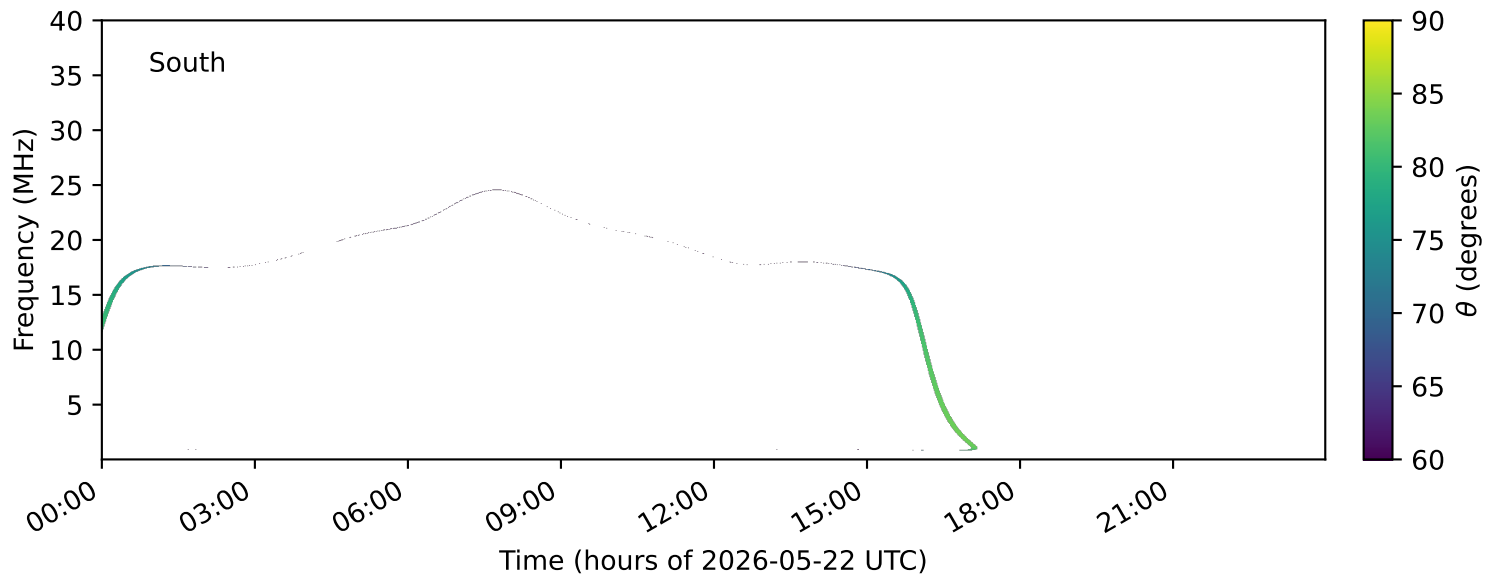

expres_earth_jupiter_io_jrm33_lossc-wid1deg_3kev_20260522_v11.cdf

Time (hours of 2026-05-22 UTC)