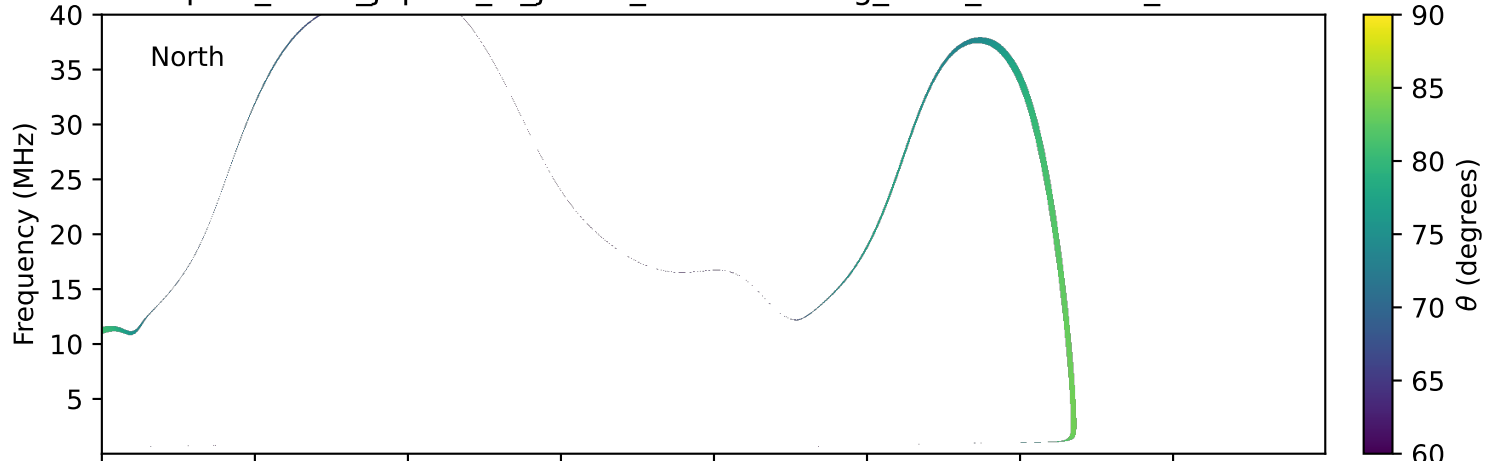

expres_earth_jupiter_io_jrm33_lossc-wid1deg_3kev_20260522_v11.cdf

Time (hours of 2026-05-22 UTC)