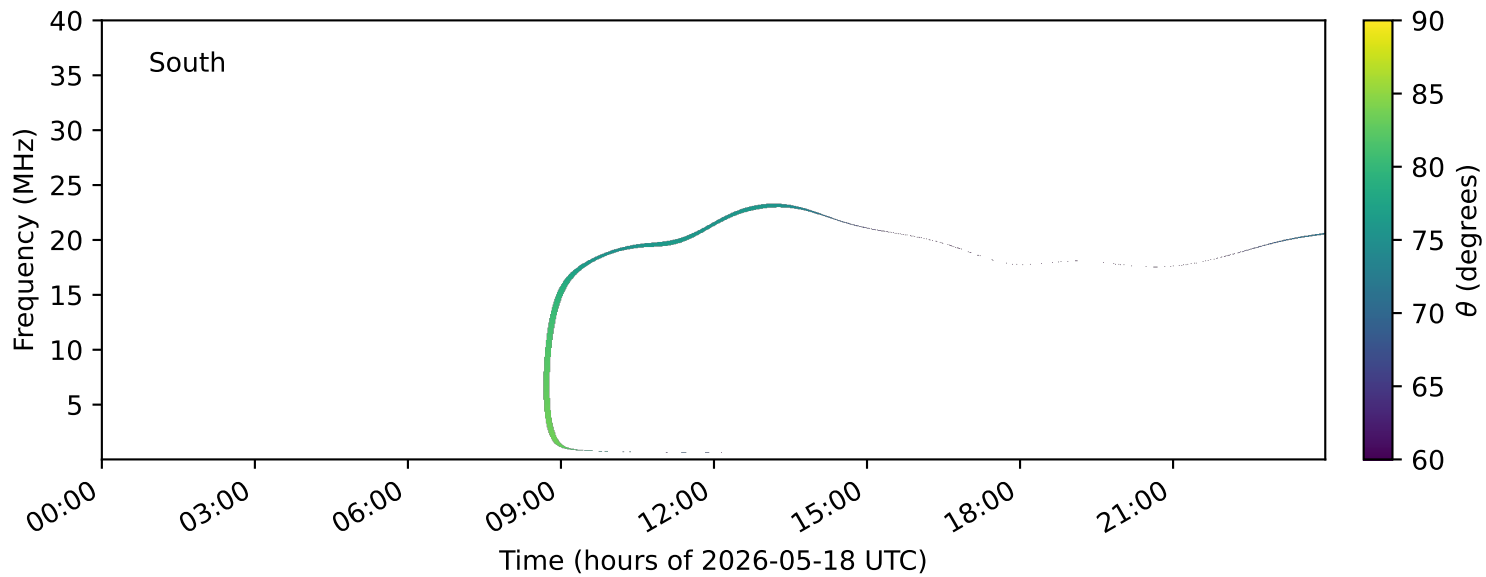

expres_earth_jupiter_io_jrm33_lossc-wid1deg_3kev_20260518_v11.cdf

Time (hours of 2026-05-18 UTC)