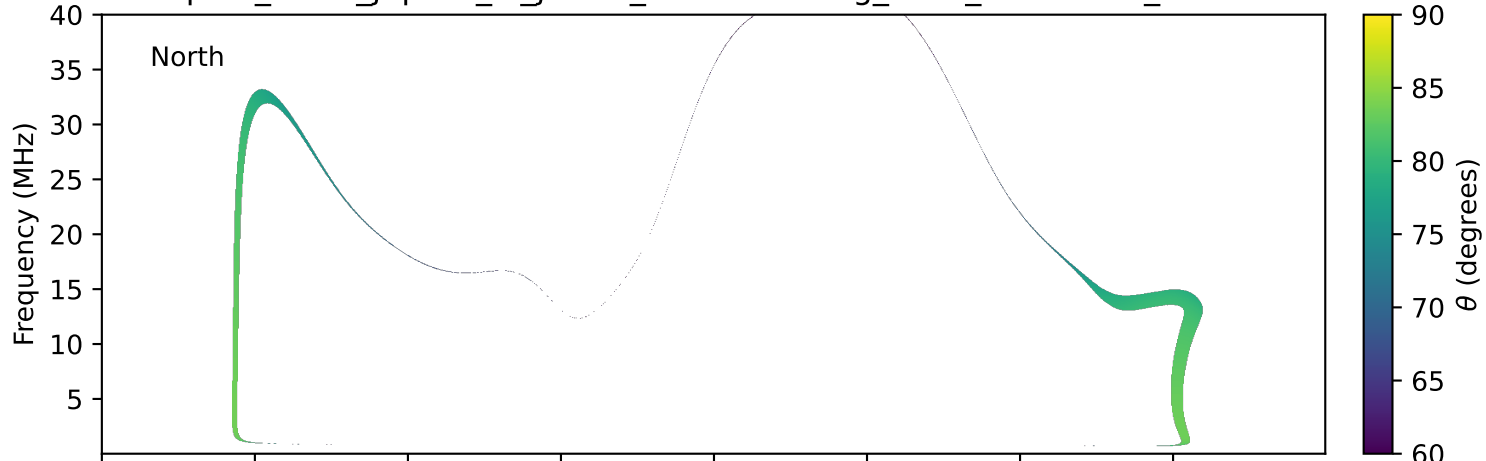

expres_earth_jupiter_io_jrm33_lossc-wid1deg_3kev_20260513_v11.cdf

Time (hours of 2026-05-13 UTC)