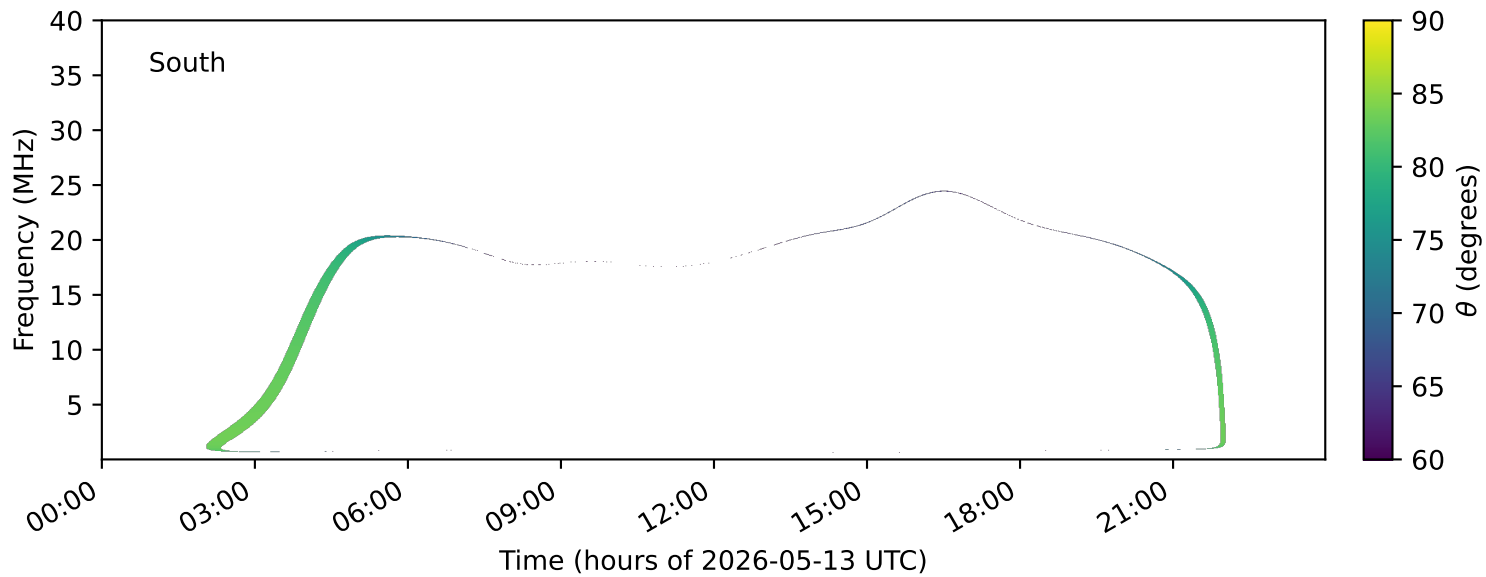

expres_earth_jupiter_io_jrm33_lossc-wid1deg_3kev_20260513_v11.cdf

Time (hours of 2026-05-13 UTC)