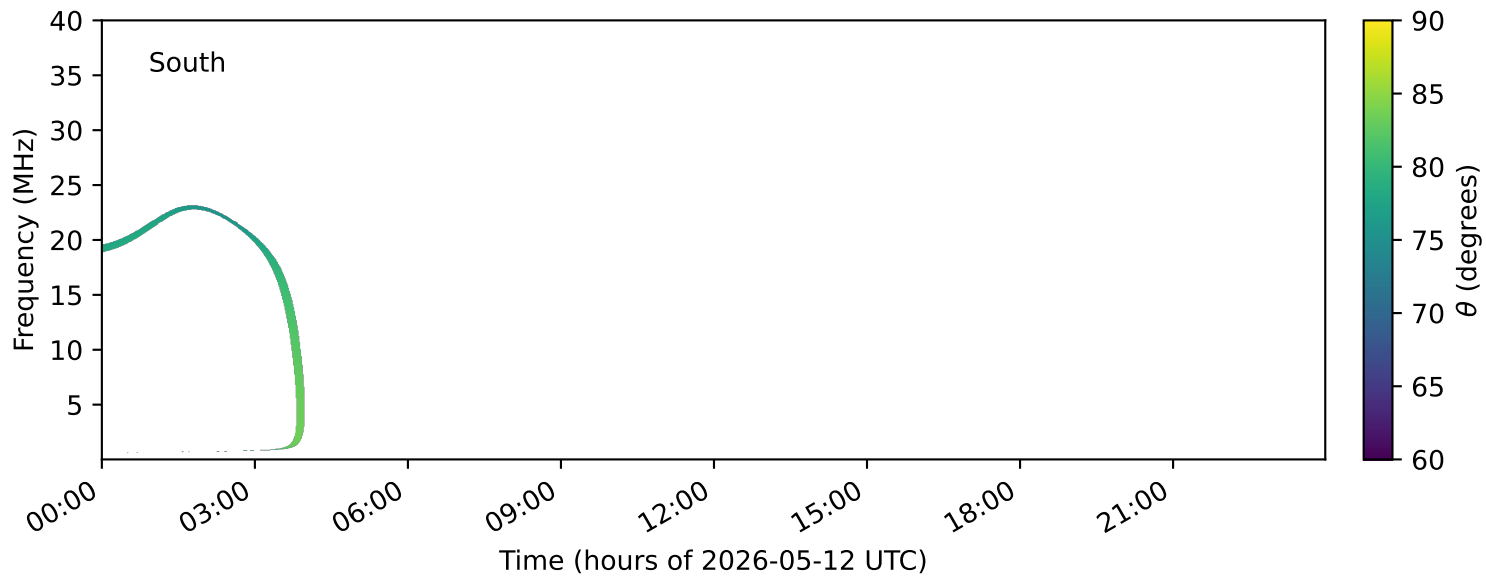

expres_earth_jupiter_io_jrm33_lossc-wid1deg_3kev_20260512_v11.cdf

Time (hours of 2026-05-12 UTC)