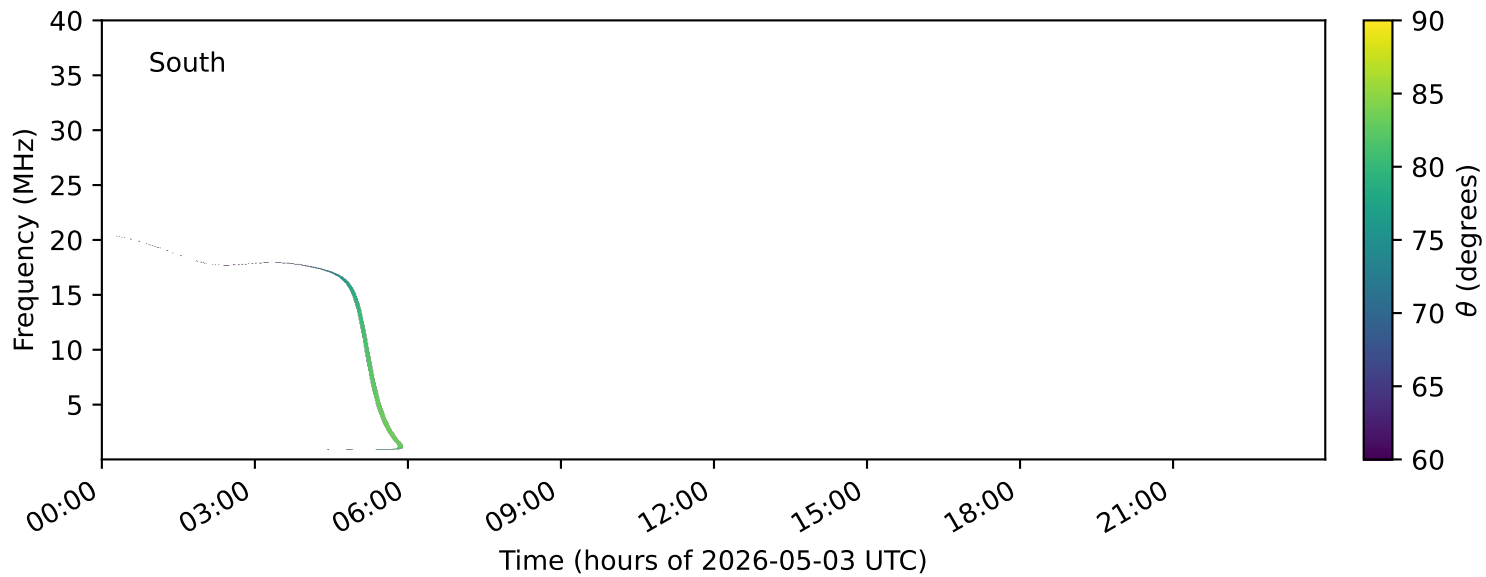

expres_earth_jupiter_io_jrm33_lossc-wid1deg_3kev_20260503_v11.cdf

Time (hours of 2026-05-03 UTC)