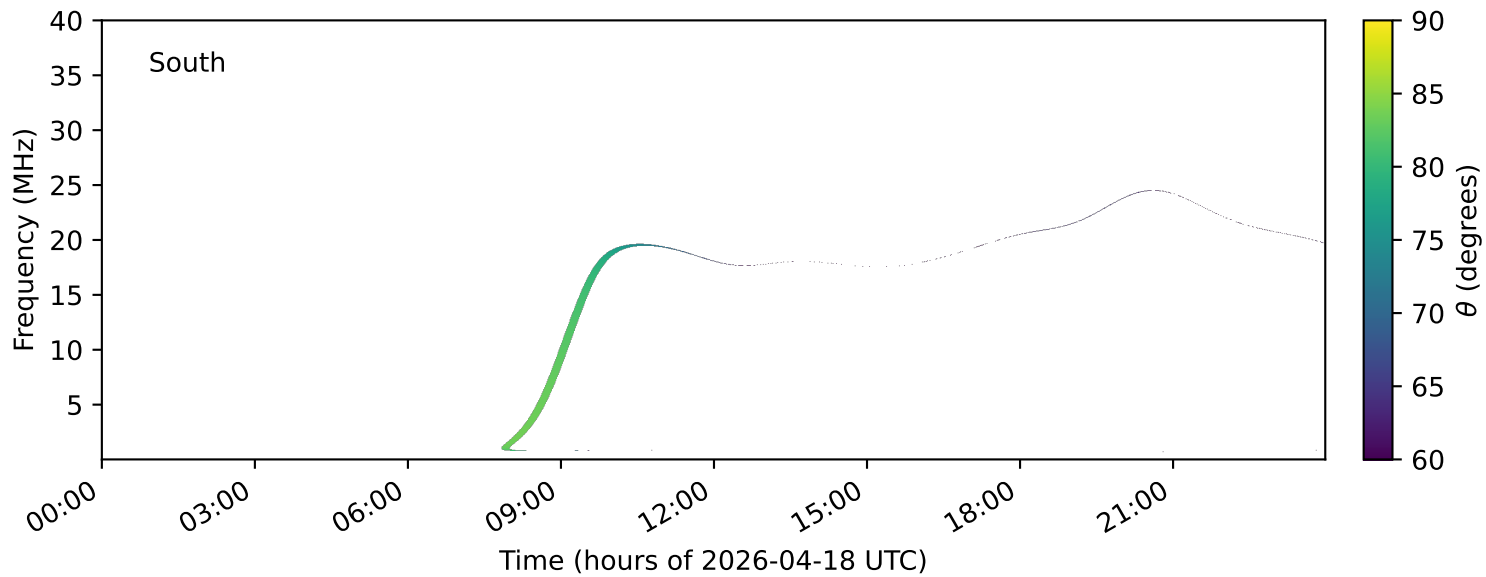

expres_earth_jupiter_io_jrm33_lossc-wid1deg_3kev_20260418_v11.cdf

Time (hours of 2026-04-18 UTC)