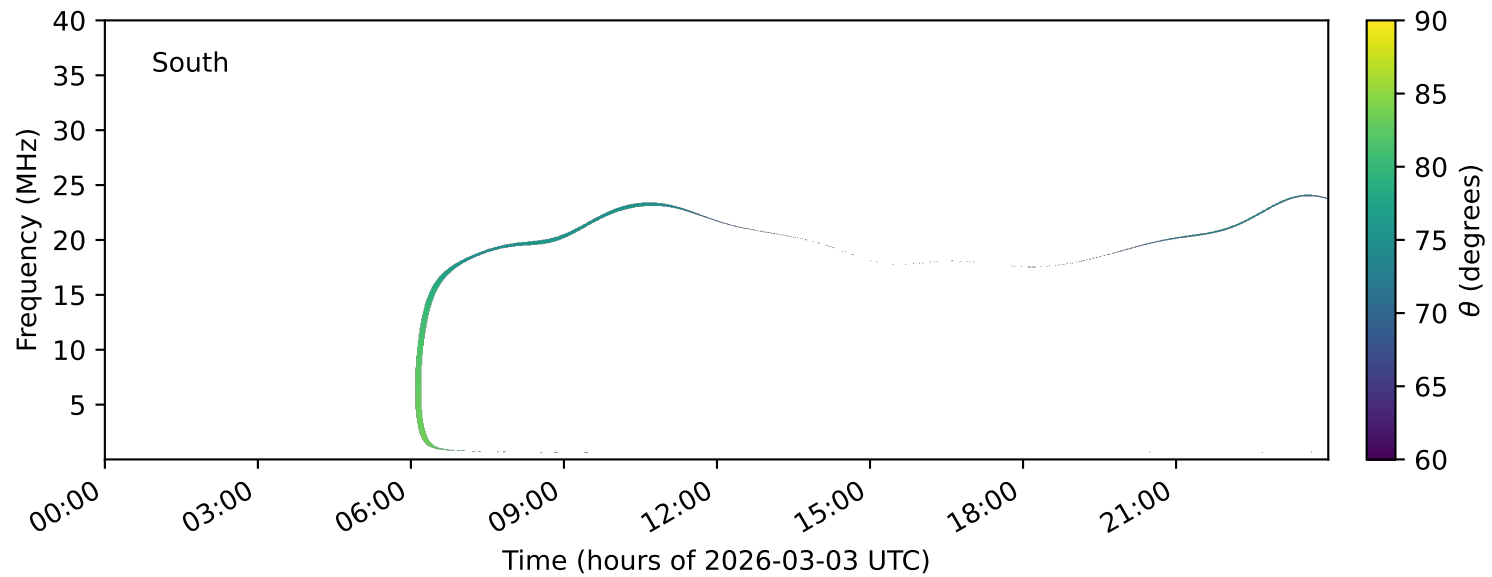

expres_earth_jupiter_io_jrm33_lossc-wid1deg_3kev_20260303_v11.cdf

Time (hours of 2026-03-03 UTC)