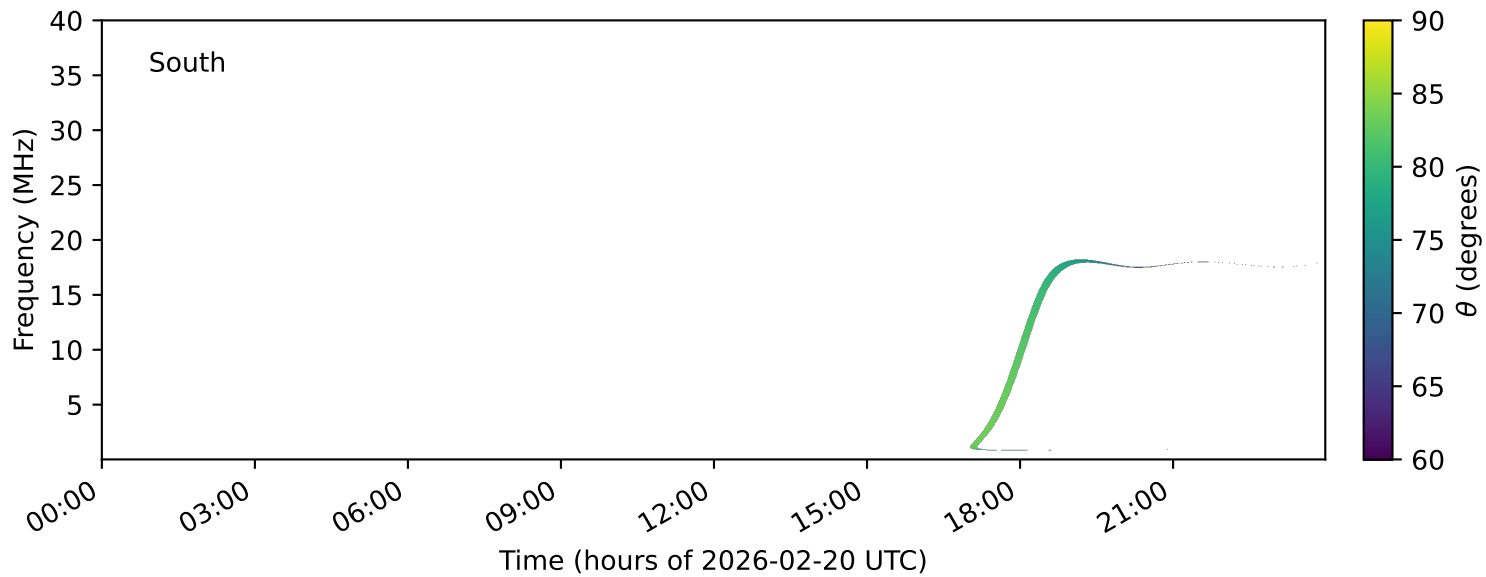

expres_earth_jupiter_io_jrm33_lossc-wid1deg_3kev_20260220_v11.cdf

Time (hours of 2026-02-20 UTC)