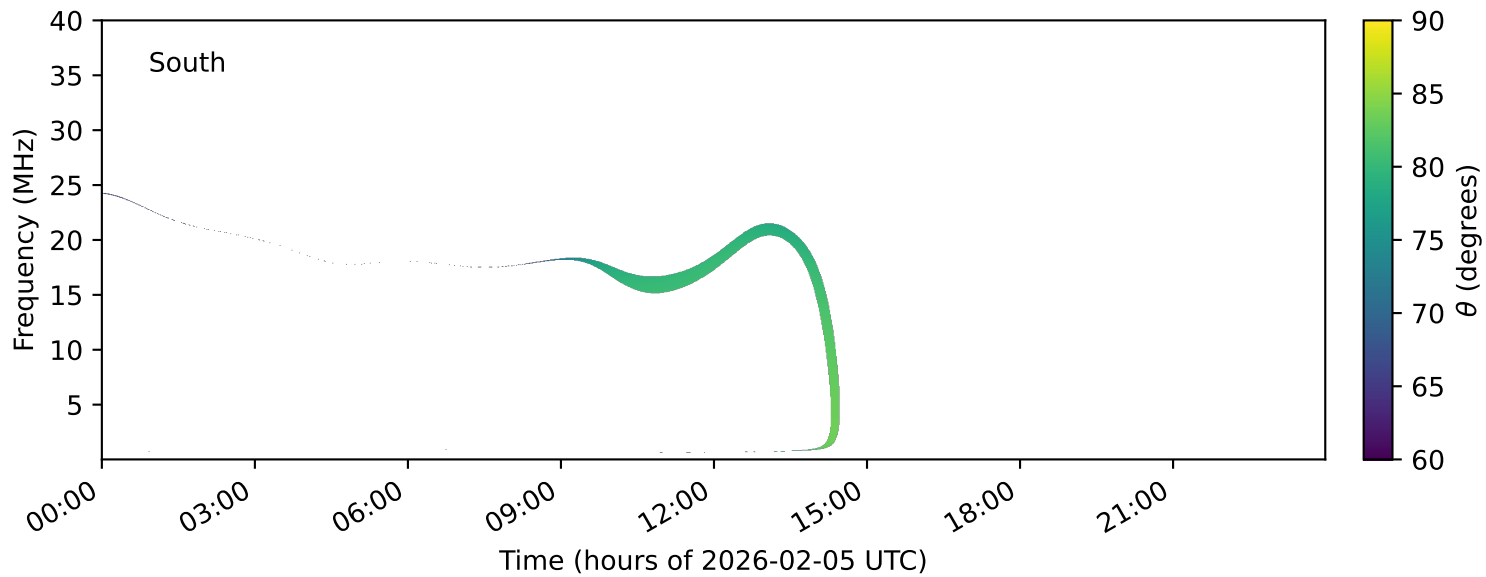

expres\_earth\_jupiter\_io\_jrm33\_lossc-wid1deg\_3kev\_20260205\_v11.cdf

Time (hours of 2026-02-05 UTC)