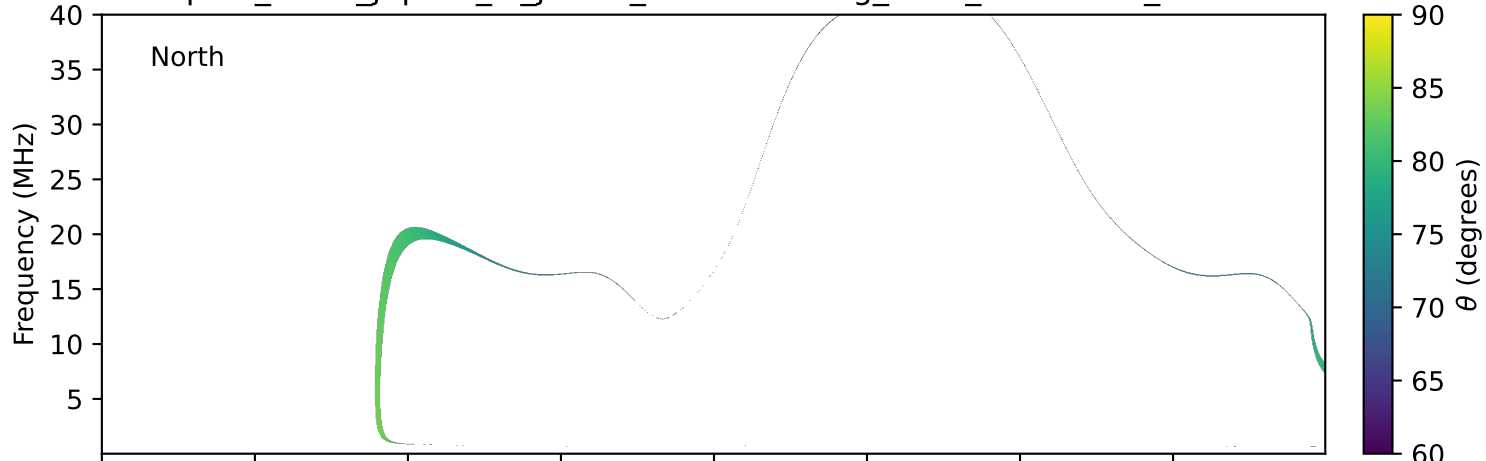

expres_earth_jupiter_io_jrm33_lossc-wid1deg_3kev_20260201_v11.cdf

Time (hours of 2026-02-01 UTC)