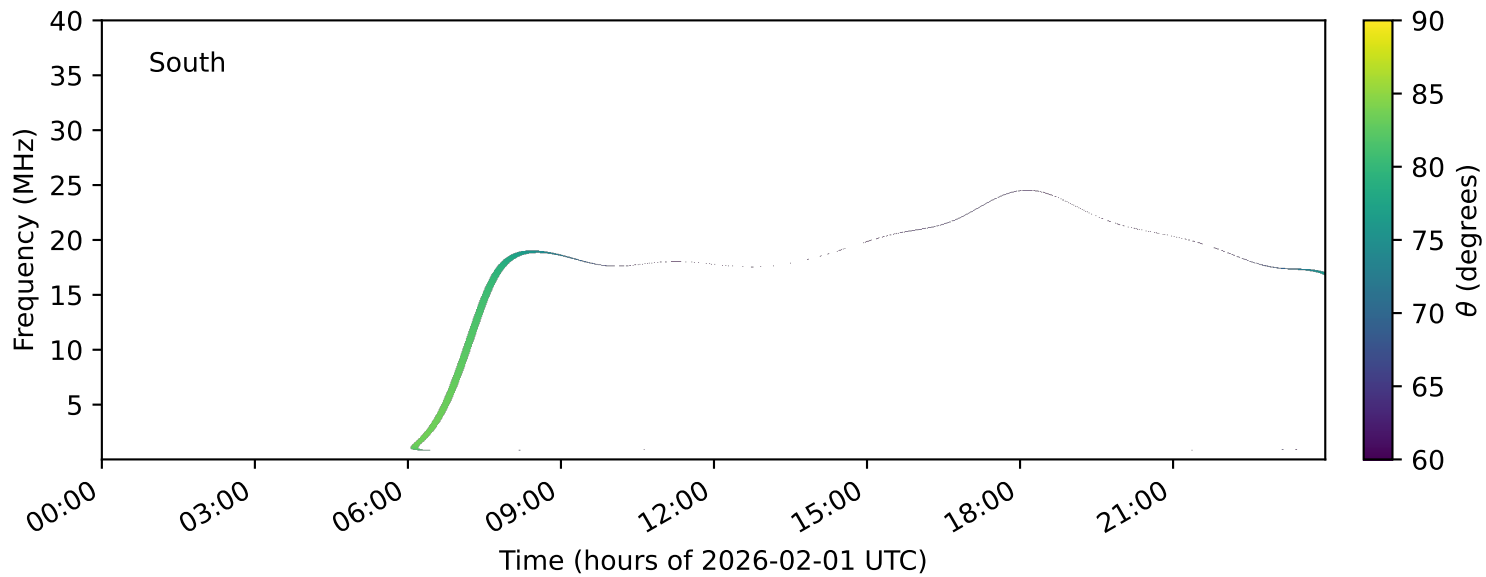

expres_earth_jupiter_io_jrm33_lossc-wid1deg_3kev_20260201_v11.cdf

Time (hours of 2026-02-01 UTC)