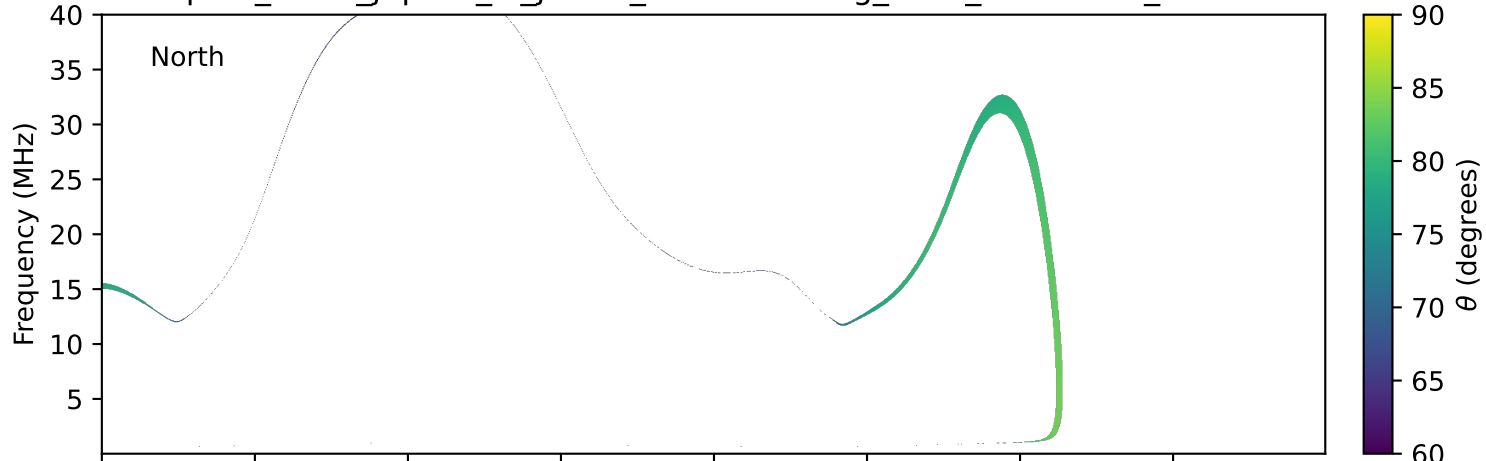

expres_earth_jupiter_io_jrm33_lossc-wid1deg_3kev_20260127_v11.cdf

Time (hours of 2026-01-27 UTC)