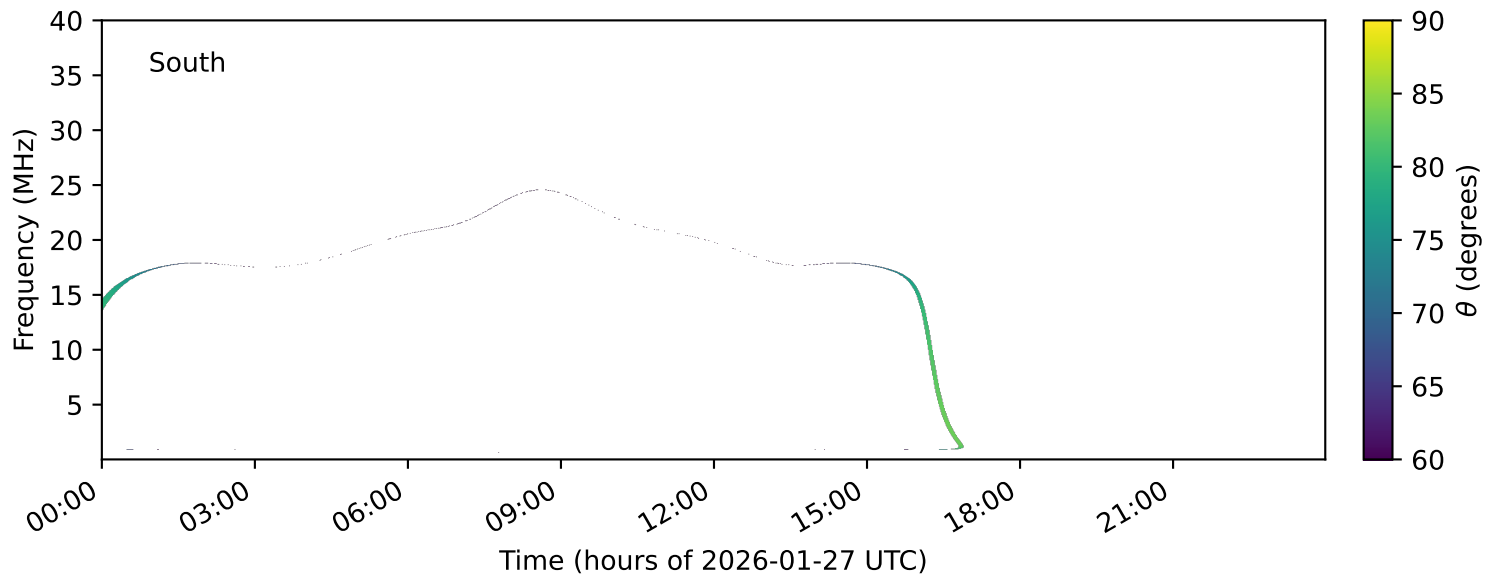

expres_earth_jupiter_io_jrm33_lossc-wid1deg_3kev_20260127_v11.cdf

Time (hours of 2026-01-27 UTC)