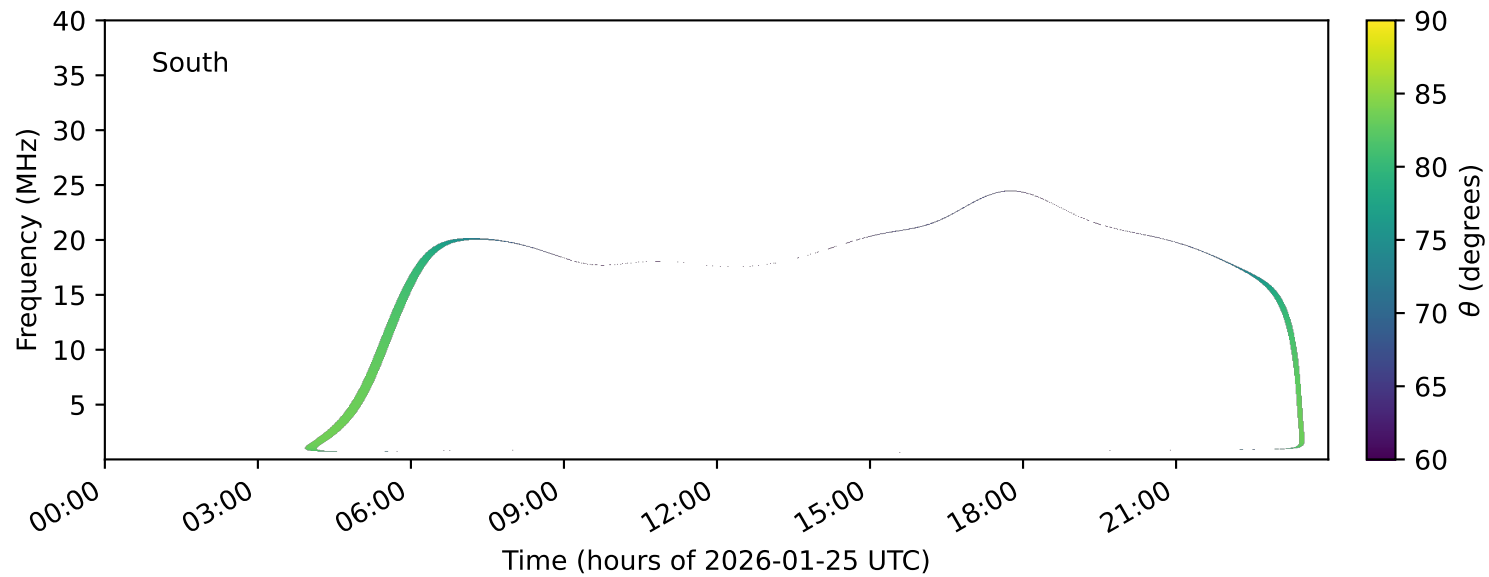

expres_earth_jupiter_io_jrm33_lossc-wid1deg_3kev_20260125_v11.cdf

Time (hours of 2026-01-25 UTC)