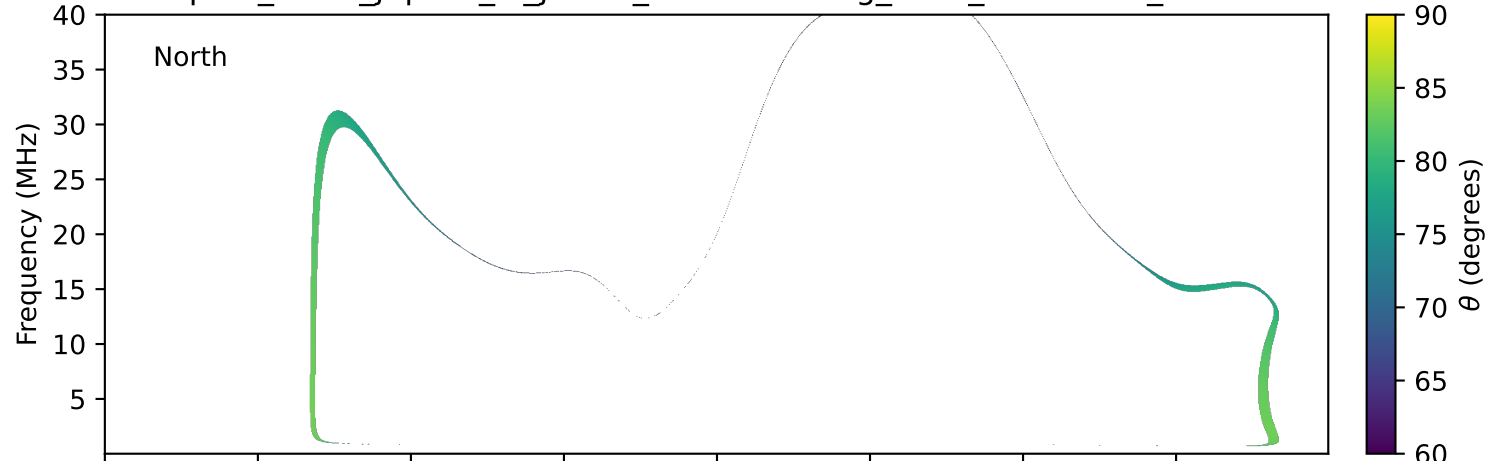

expres_earth_jupiter_io_jrm33_lossc-wid1deg_3kev_20260125_v11.cdf

Time (hours of 2026-01-25 UTC)