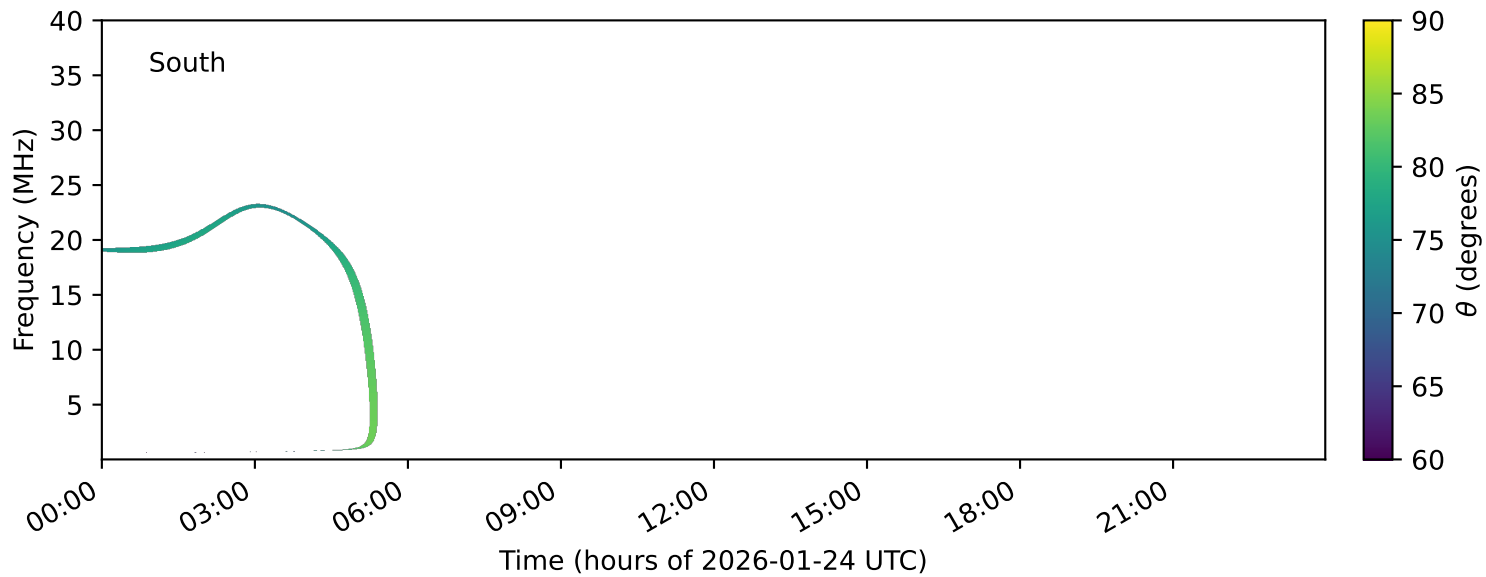

expres\_earth\_jupiter\_io\_jrm33\_lossc-wid1deg\_3kev\_20260124\_v11.cdf

Time (hours of 2026-01-24 UTC)