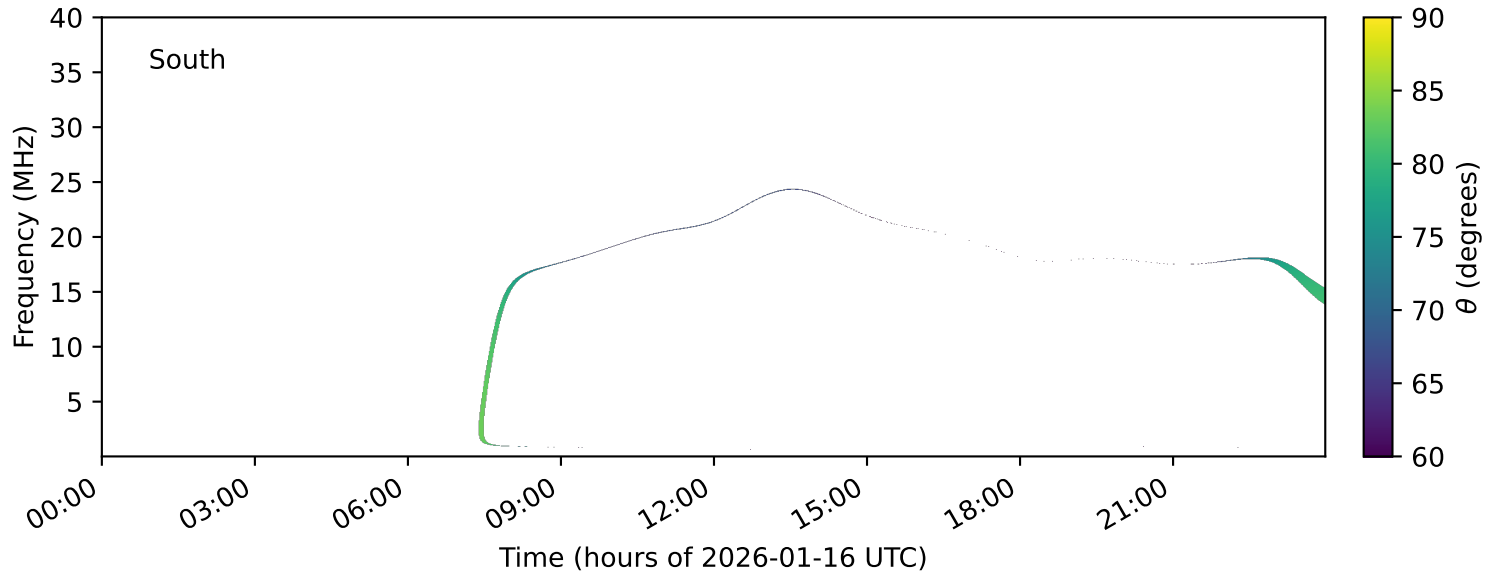

expres_earth_jupiter_io_jrm33_lossc-wid1deg_3kev_20260116_v11.cdf

Time (hours of 2026-01-16 UTC)