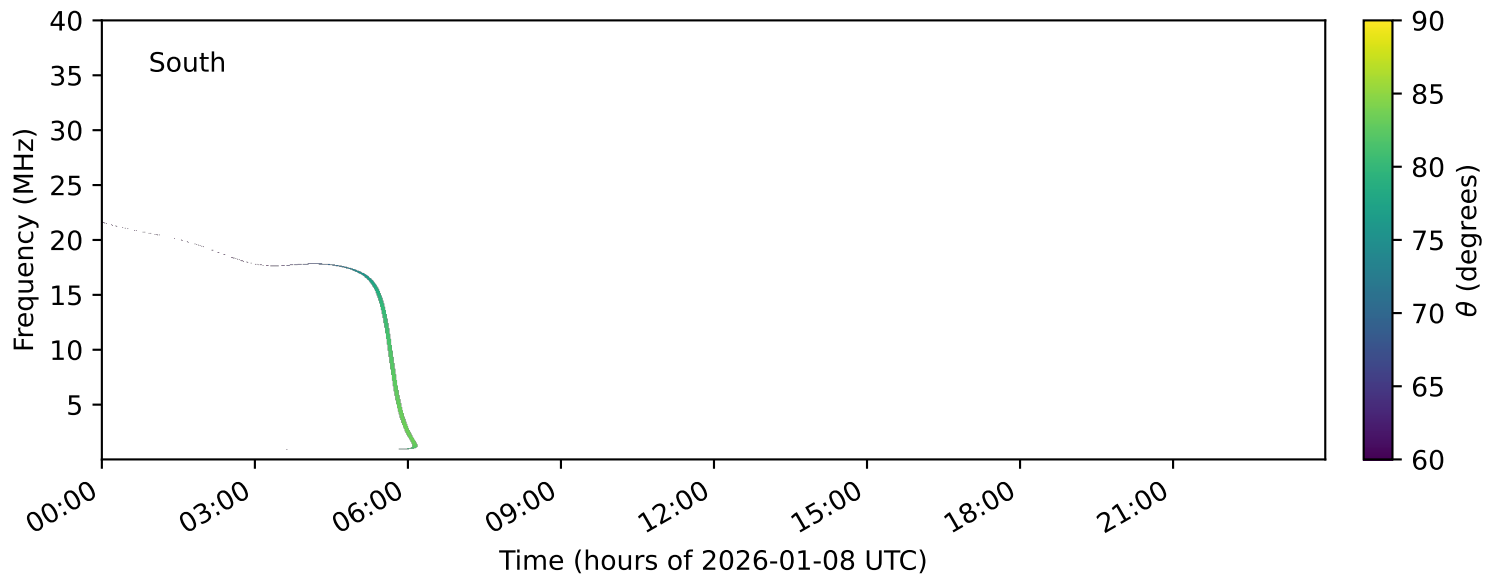

expres_earth_jupiter_io_jrm33_lossc-wid1deg_3kev_20260108_v11.cdf

Time (hours of 2026-01-08 UTC)