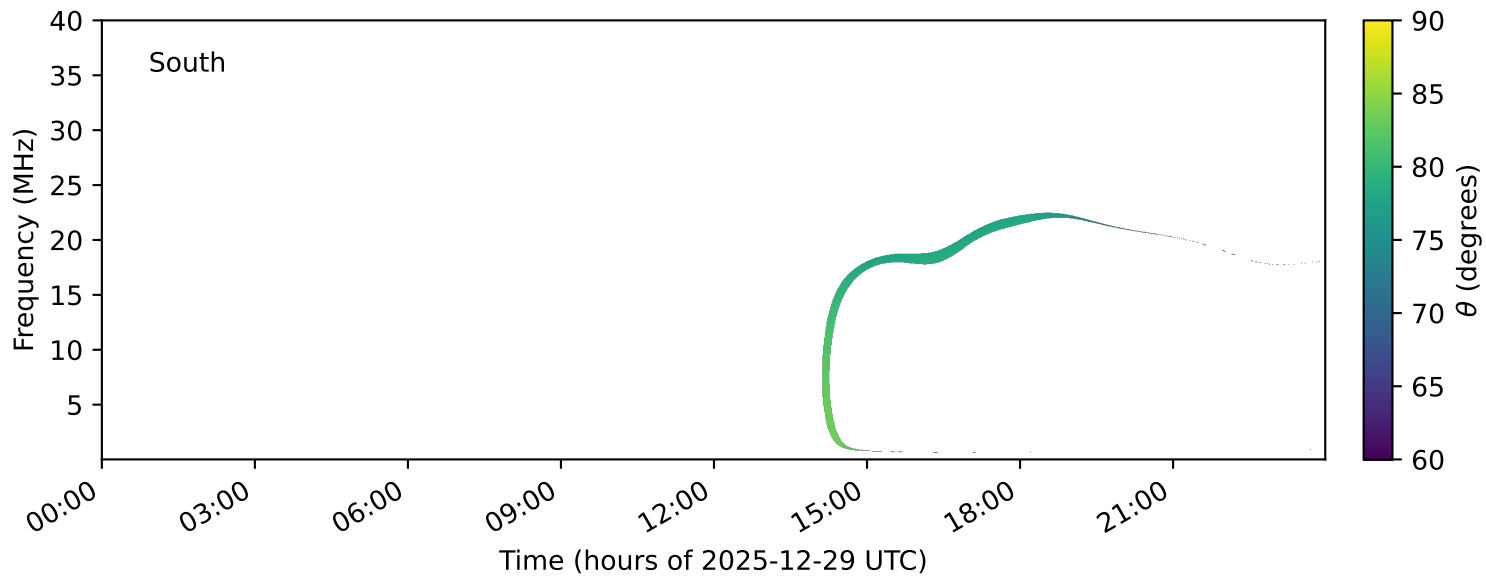

expres_earth_jupiter_io_jrm33_lossc-wid1deg_3kev_20251229_v11.cdf

Time (hours of 2025-12-29 UTC)