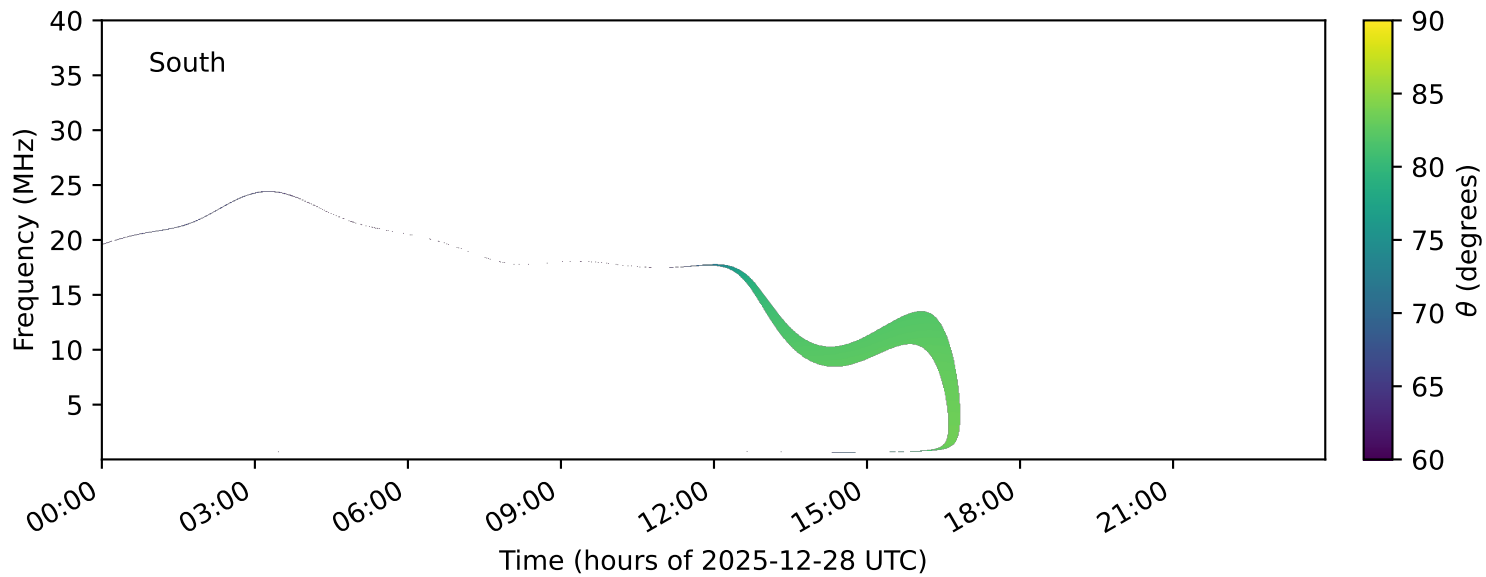

expres\_earth\_jupiter\_io\_jrm33\_lossc-wid1deg\_3kev\_20251228\_v11.cdf

Time (hours of 2025-12-28 UTC)