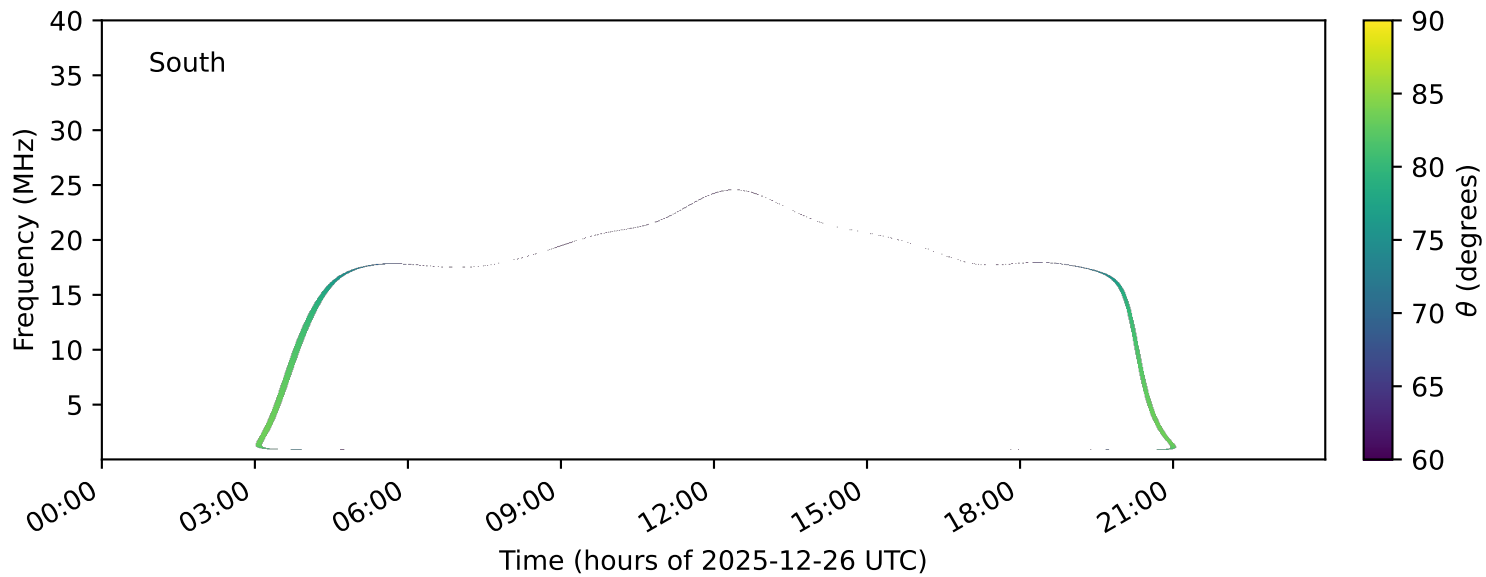

expres_earth_jupiter_io_jrm33_lossc-wid1deg_3kev_20251226_v11.cdf

Time (hours of 2025-12-26 UTC)