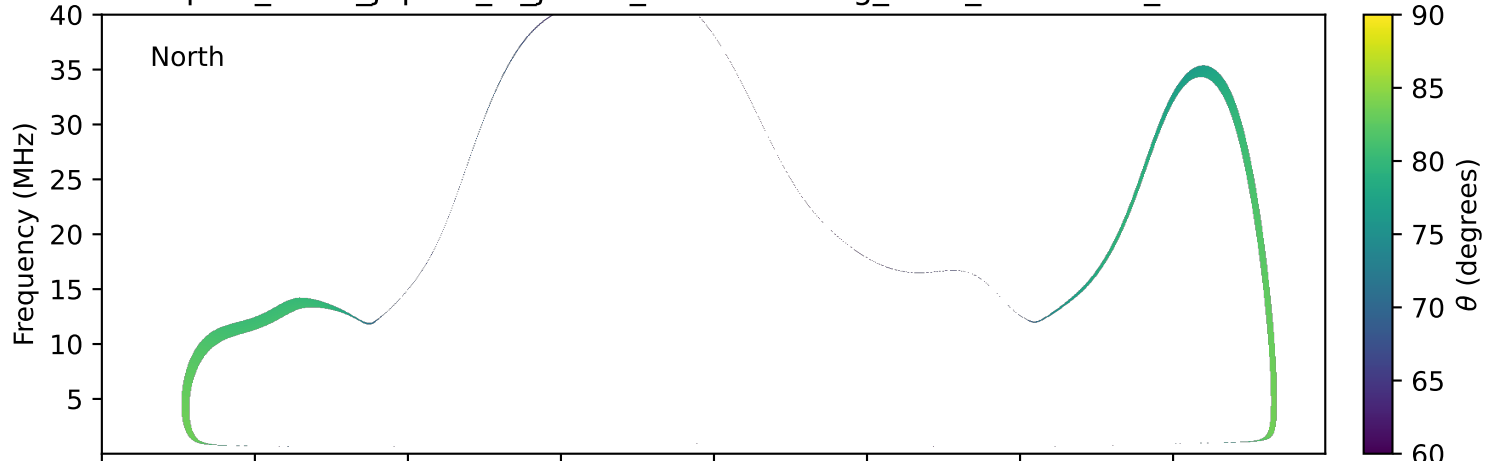

expres_earth_jupiter_io_jrm33_lossc-wid1deg_3kev_20251226_v11.cdf

Time (hours of 2025-12-26 UTC)