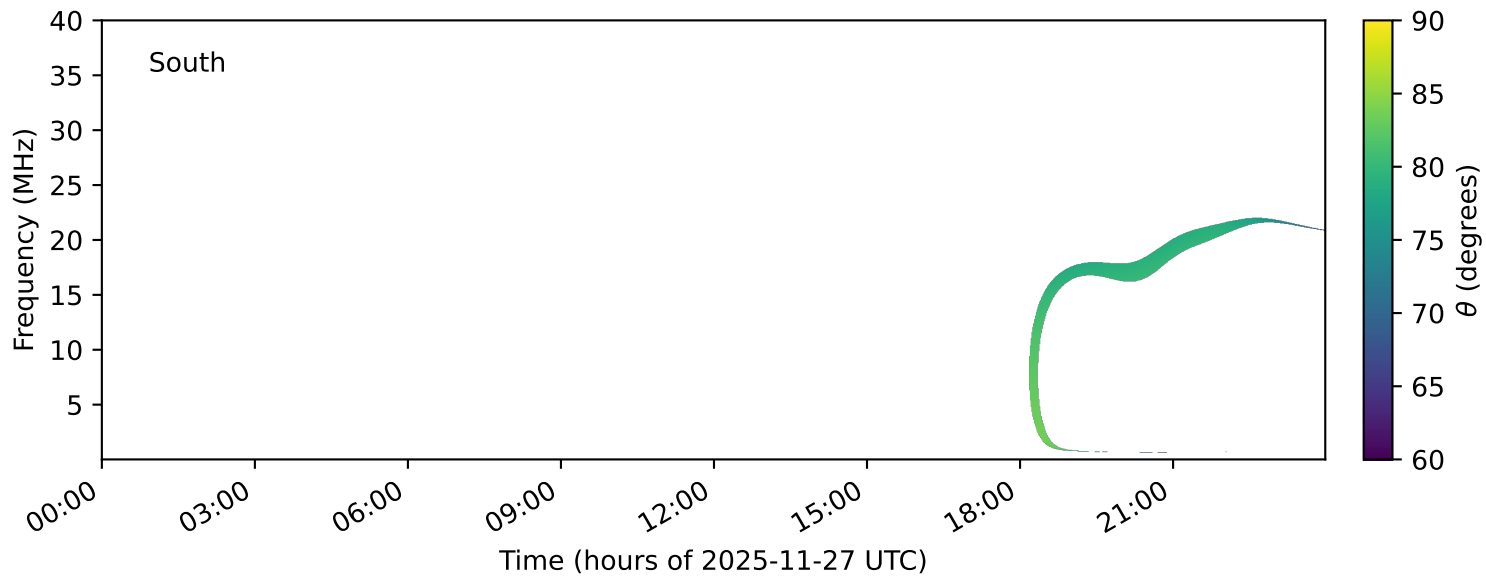

expres_earth_jupiter_io_jrm33_lossc-wid1deg_3kev_20251127_v11.cdf

Time (hours of 2025-11-27 UTC)