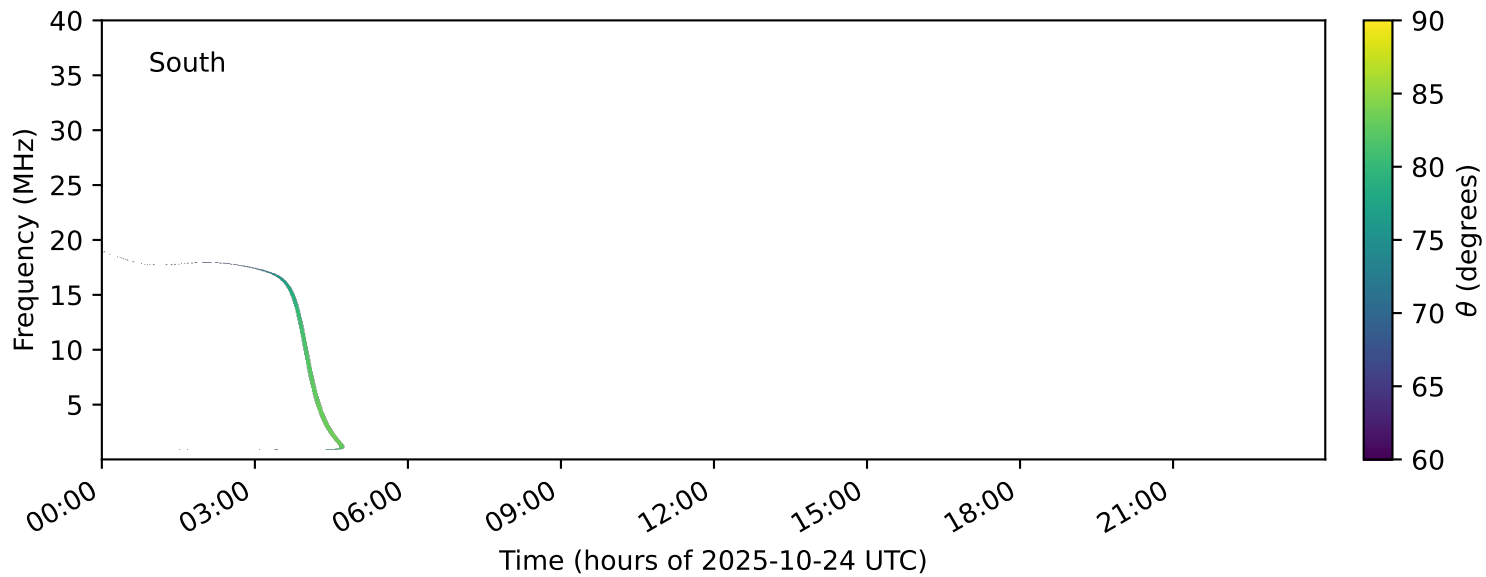

expres\_earth\_jupiter\_io\_jrm33\_lossc-wid1deg\_3kev\_20251024\_v11.cdf

Time (hours of 2025-10-24 UTC)