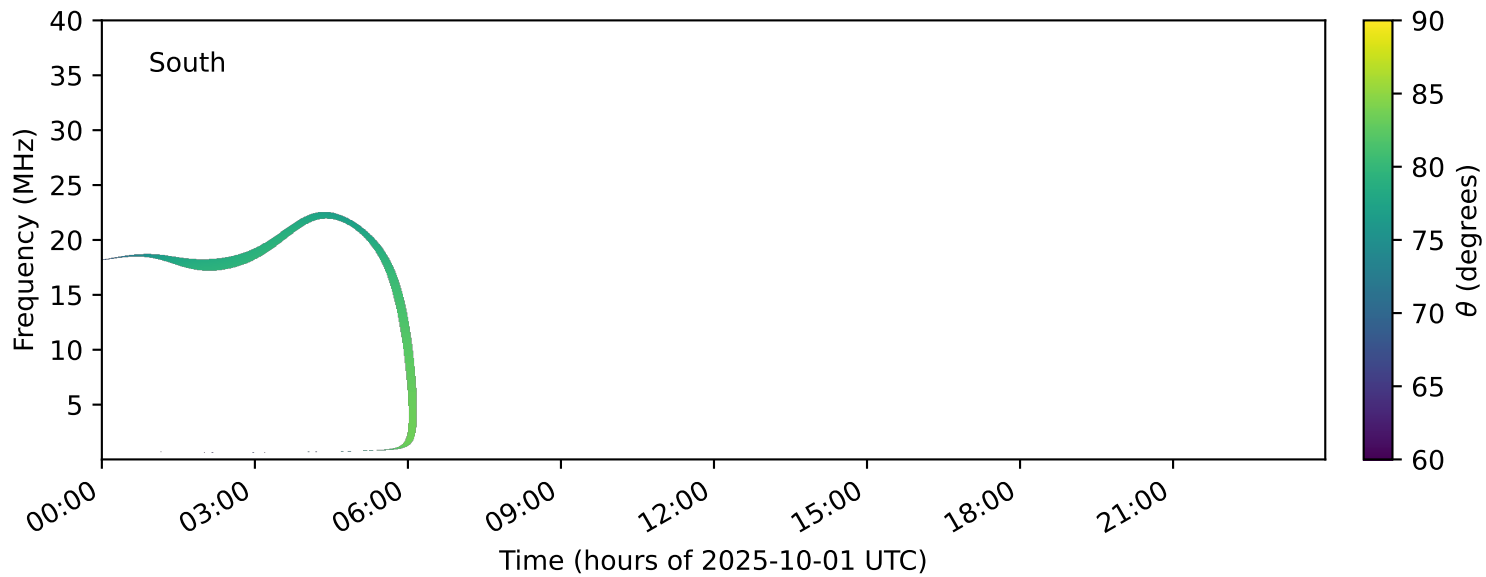

expres_earth_jupiter_io_jrm33_lossc-wid1deg_3kev_20251001_v11.cdf

Time (hours of 2025-10-01 UTC)