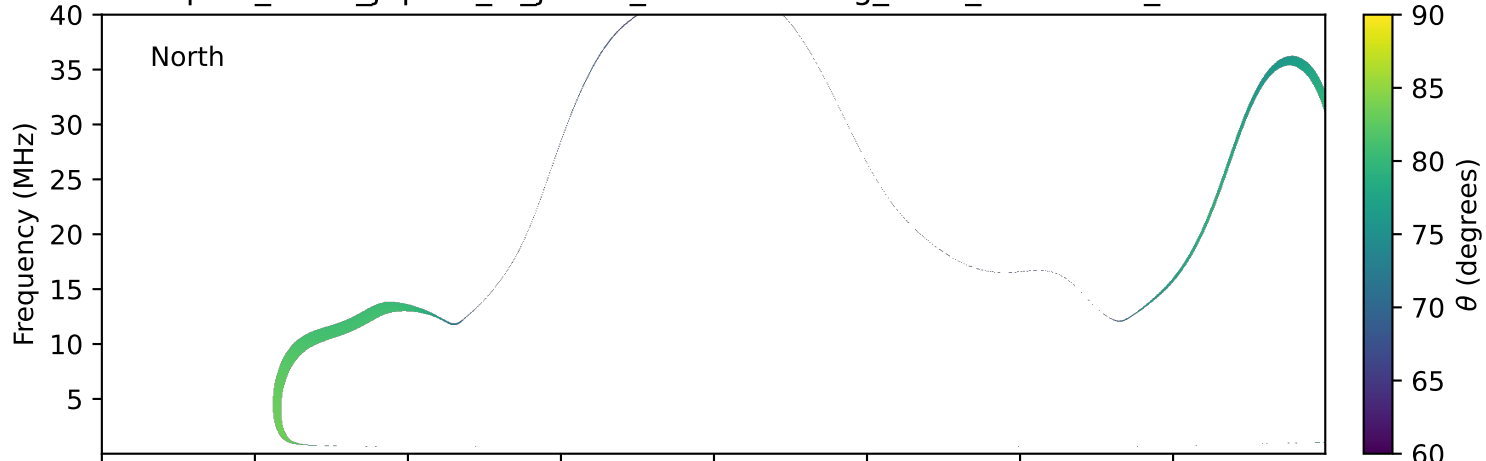

expres\_earth\_jupiter\_io\_jrm33\_lossc-wid1deg\_3kev\_20250909\_v11.cdf

Time (hours of 2025-09-09 UTC)