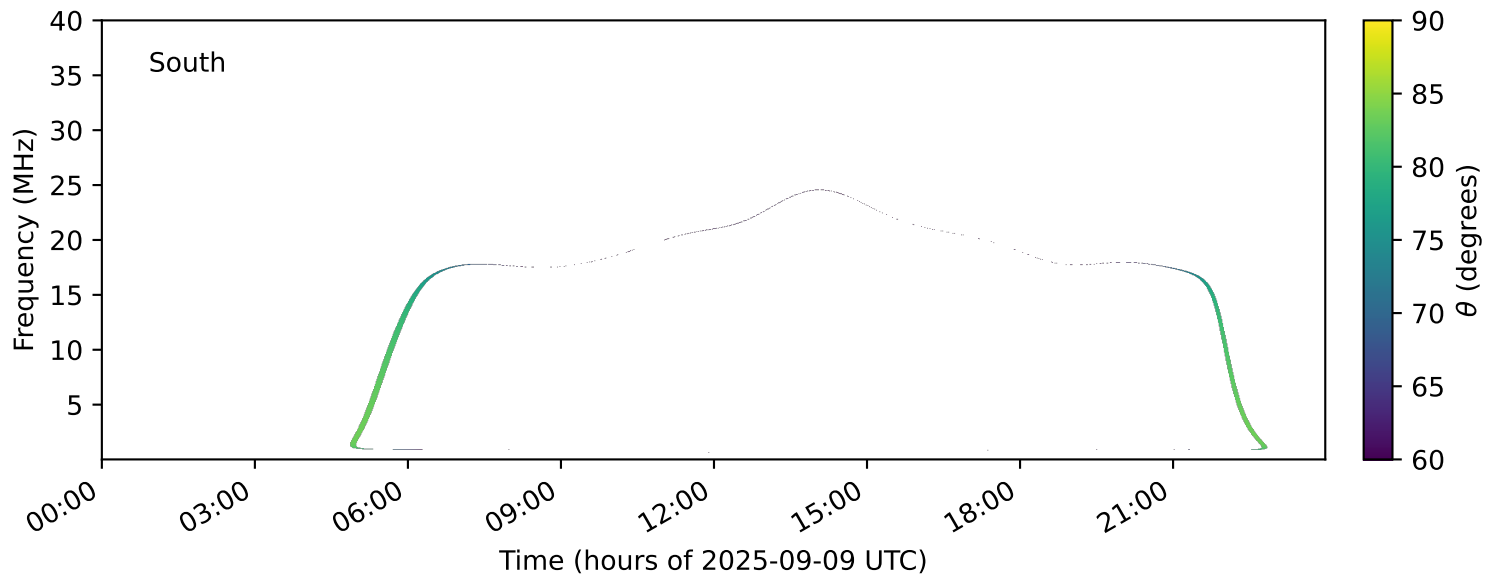

expres\_earth\_jupiter\_io\_jrm33\_lossc-wid1deg\_3kev\_20250909\_v11.cdf

Time (hours of 2025-09-09 UTC)