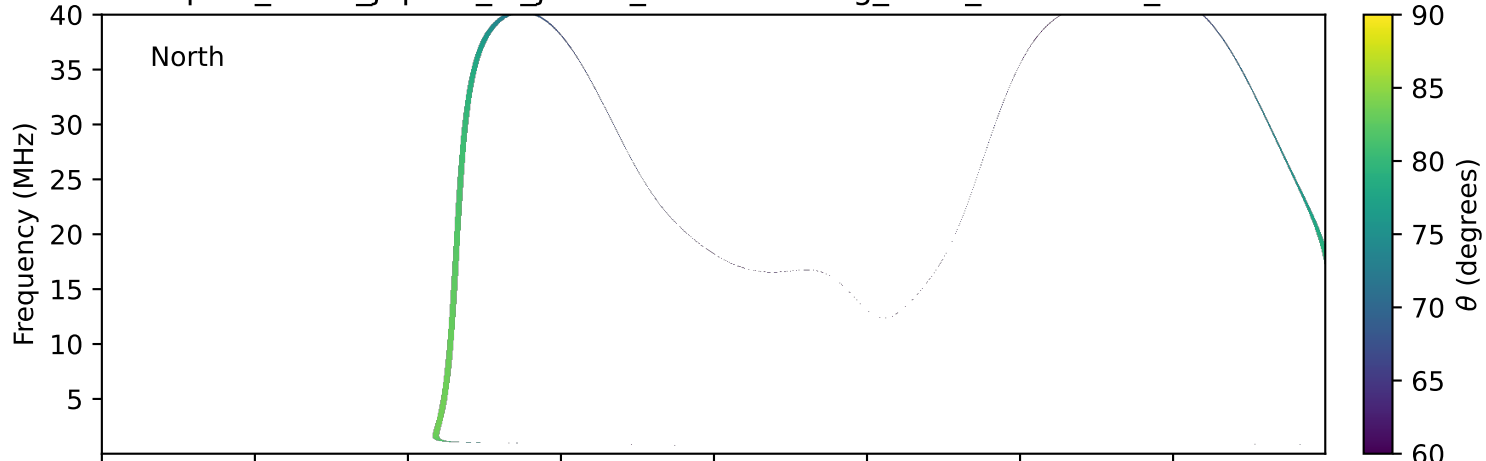

expres_earth_jupiter_io_jrm33_lossc-wid1deg_3kev_20250824_v11.cdf

Time (hours of 2025-08-24 UTC)