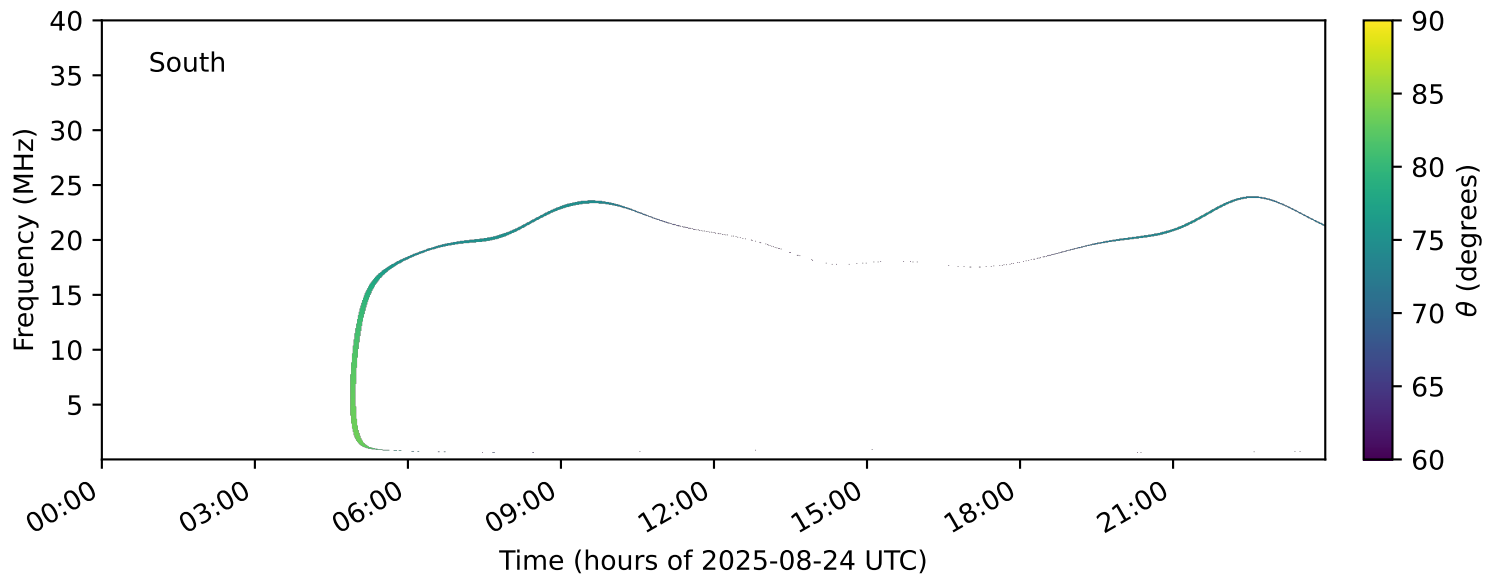

expres_earth_jupiter_io_jrm33_lossc-wid1deg_3kev_20250824_v11.cdf

Time (hours of 2025-08-24 UTC)