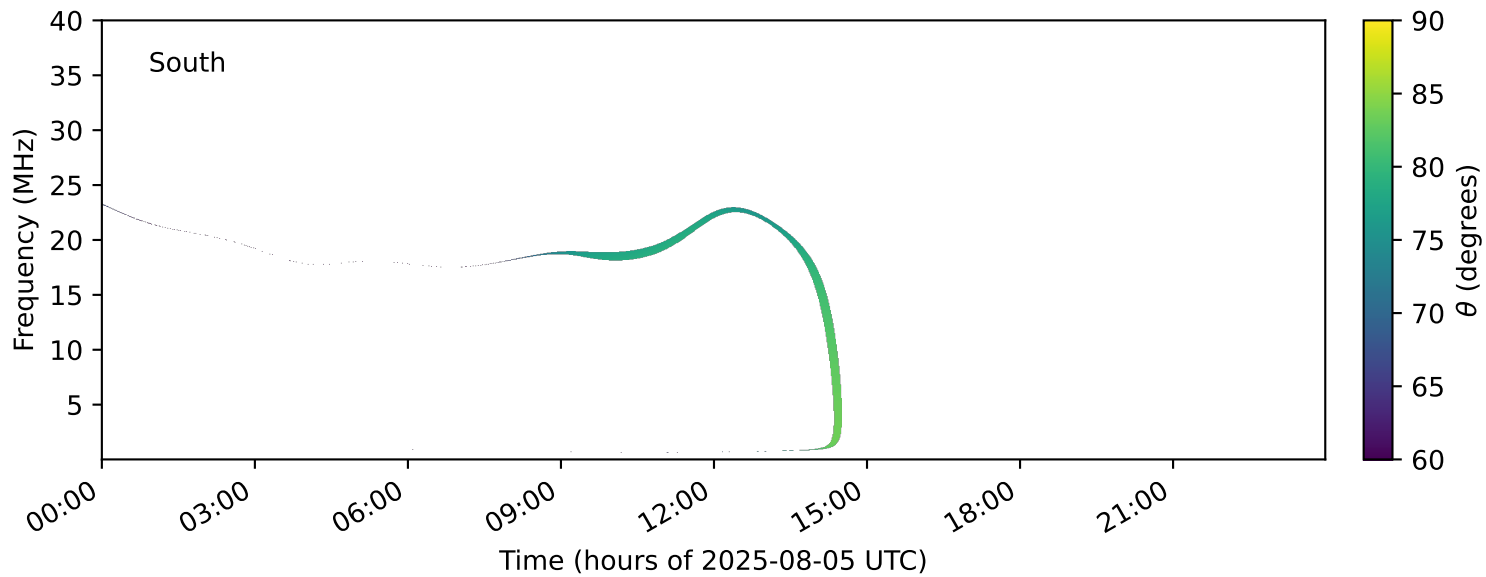

expres_earth_jupiter_io_jrm33_lossc-wid1deg_3kev_20250805_v11.cdf

Time (hours of 2025-08-05 UTC)