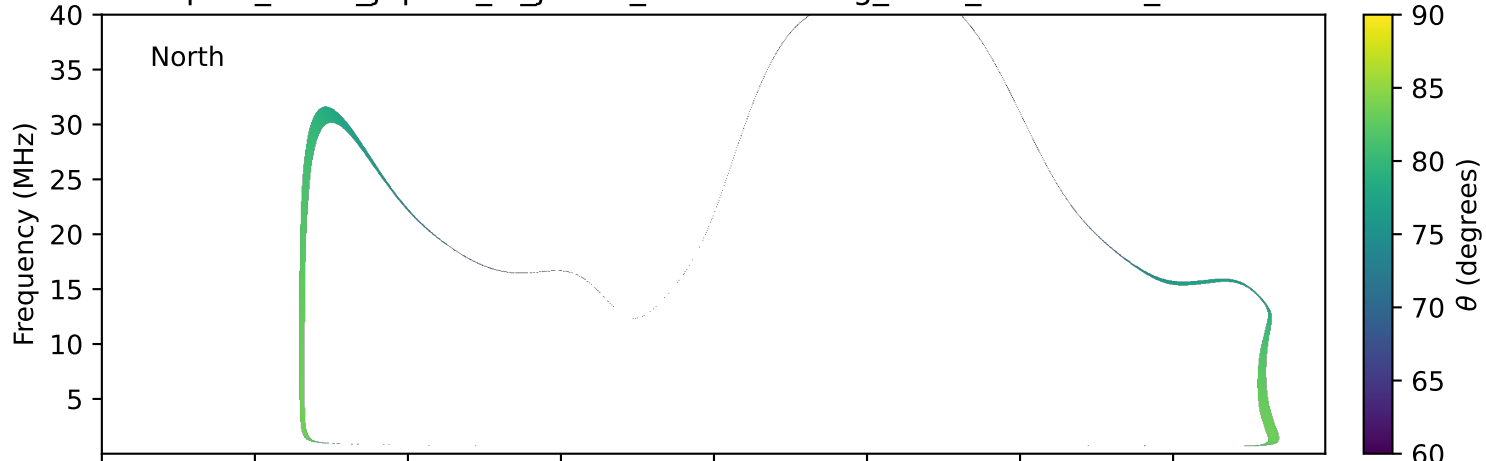

expres_earth_jupiter_io_jrm33_lossc-wid1deg_3kev_20250607_v11.cdf

Time (hours of 2025-06-07 UTC)