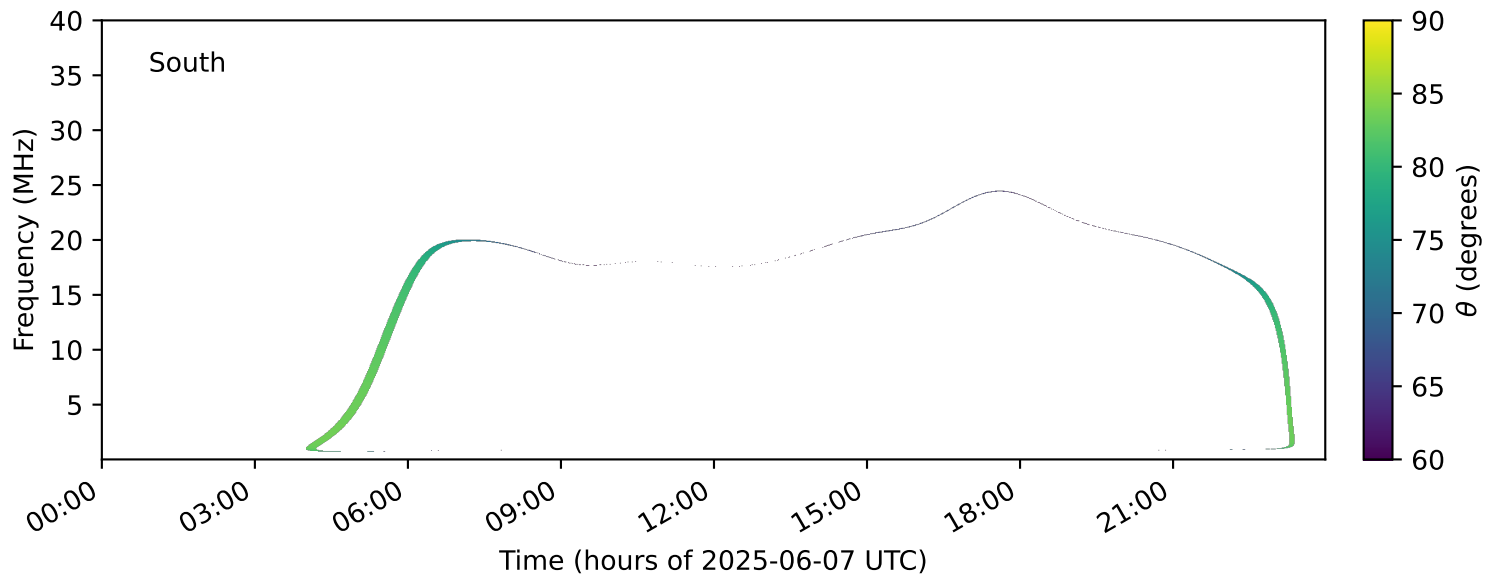

expres_earth_jupiter_io_jrm33_lossc-wid1deg_3kev_20250607_v11.cdf

Time (hours of 2025-06-07 UTC)