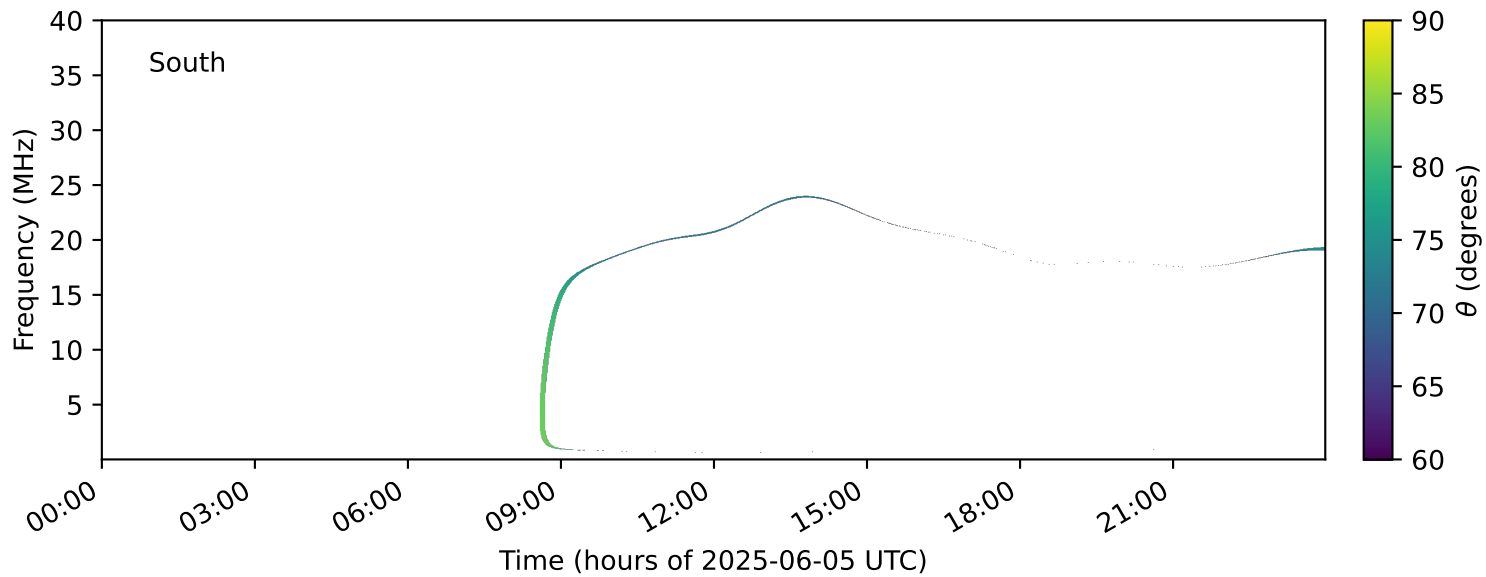

expres_earth_jupiter_io_jrm33_lossc-wid1deg_3kev_20250605_v11.cdf

Time (hours of 2025-06-05 UTC)