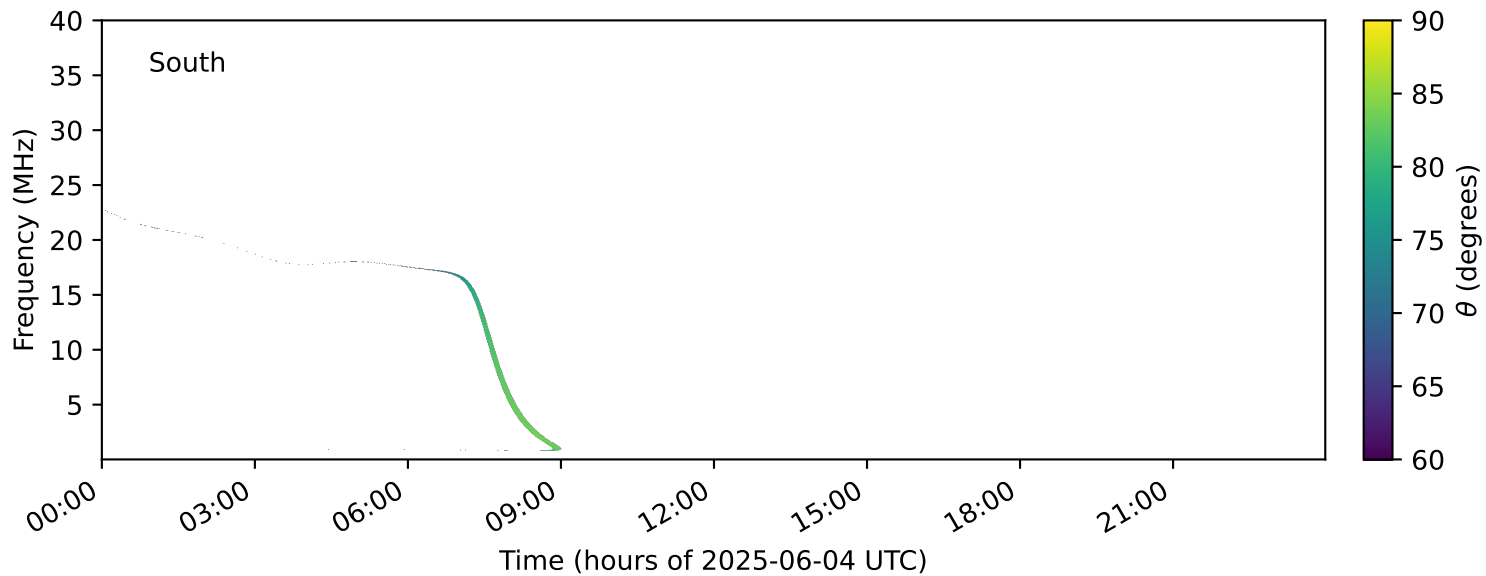

expres_earth_jupiter_io_jrm33_lossc-wid1deg_3kev_20250604_v11.cdf

Time (hours of 2025-06-04 UTC)