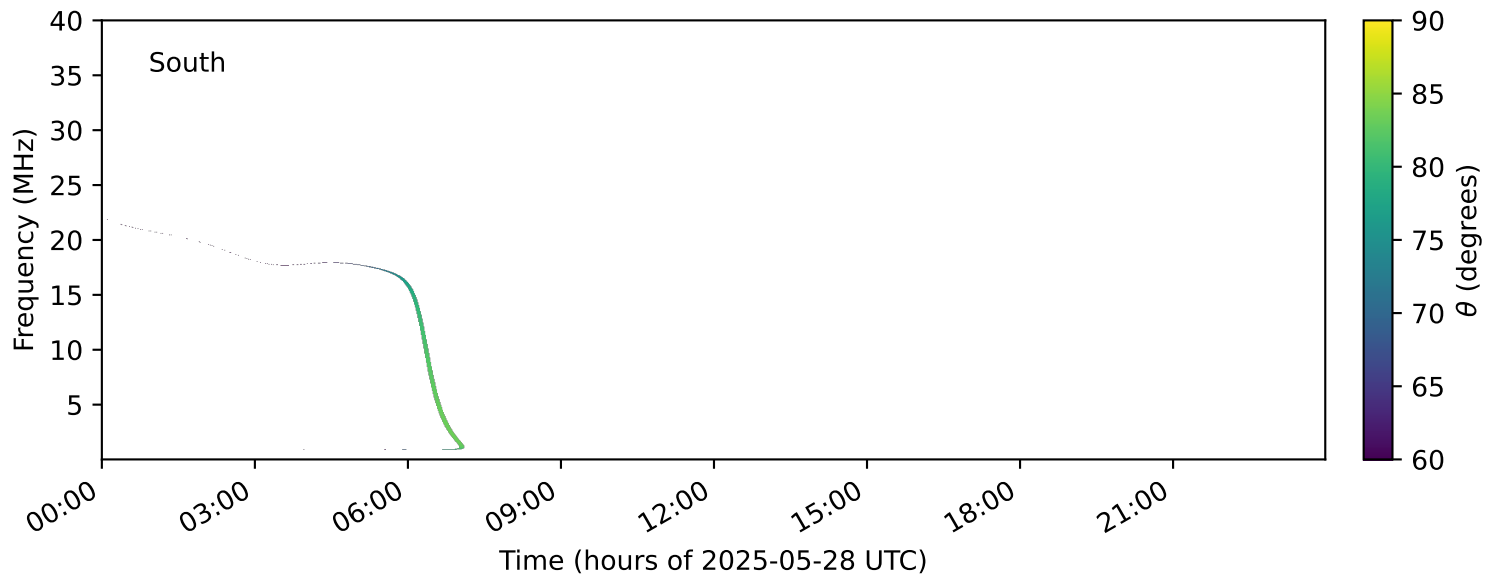

expres_earth_jupiter_io_jrm33_lossc-wid1deg_3kev_20250528_v11.cdf

Time (hours of 2025-05-28 UTC)