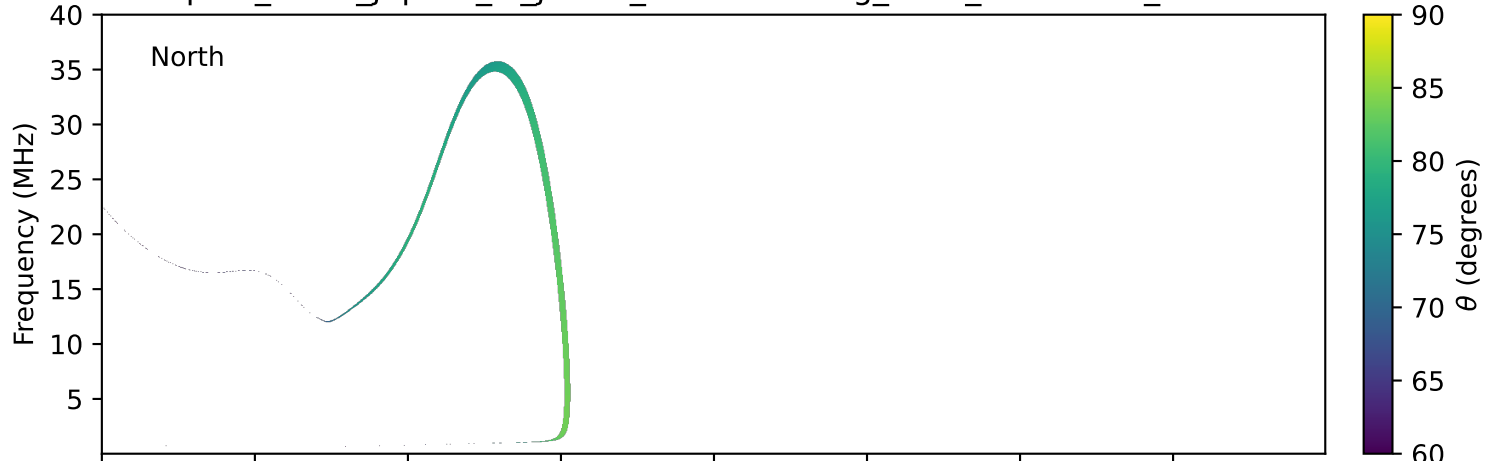

expres_earth_jupiter_io_jrm33_lossc-wid1deg_3kev_20250528_v11.cdf

Time (hours of 2025-05-28 UTC)