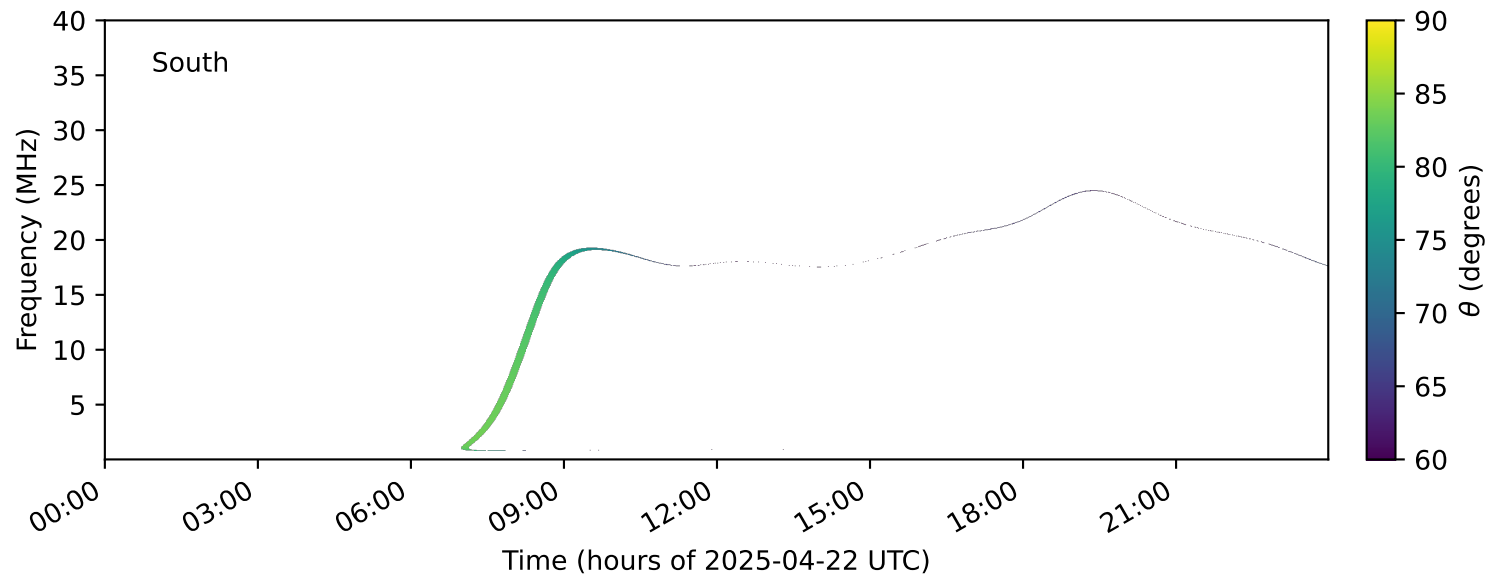

expres\_earth\_jupiter\_io\_jrm33\_lossc-wid1deg\_3kev\_20250422\_v11.cdf

Time (hours of 2025-04-22 UTC)