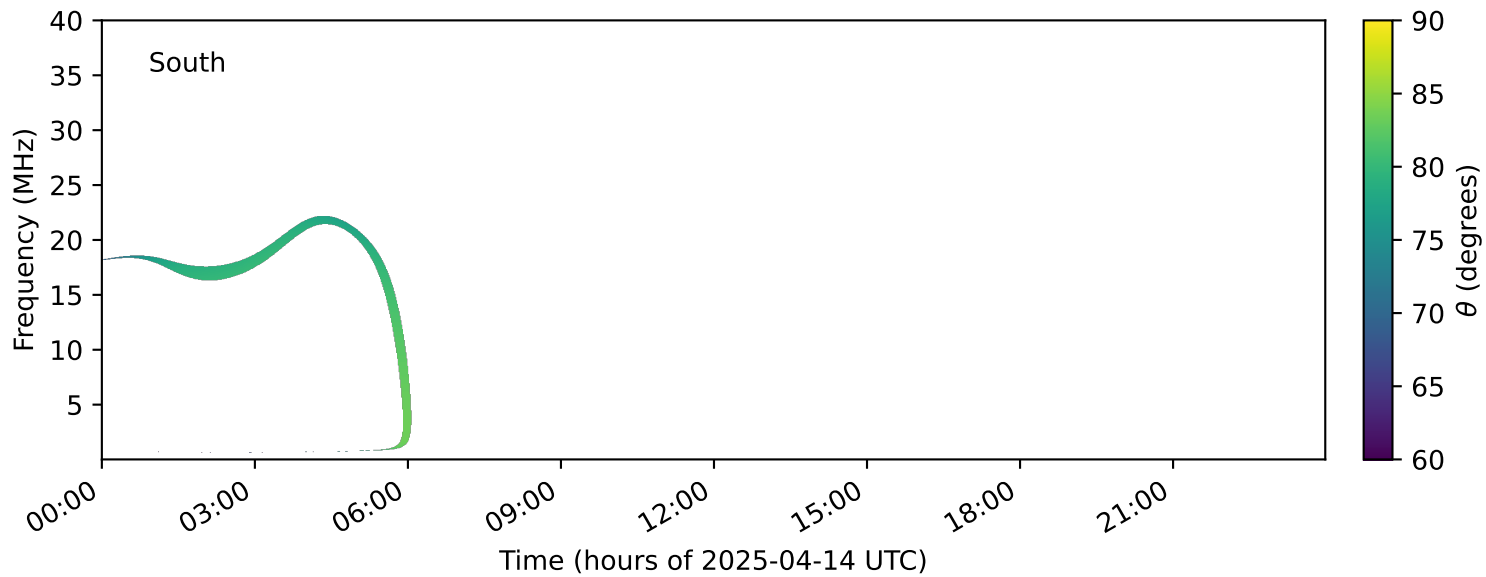

expres_earth_jupiter_io_jrm33_lossc-wid1deg_3kev_20250414_v11.cdf

Time (hours of 2025-04-14 UTC)