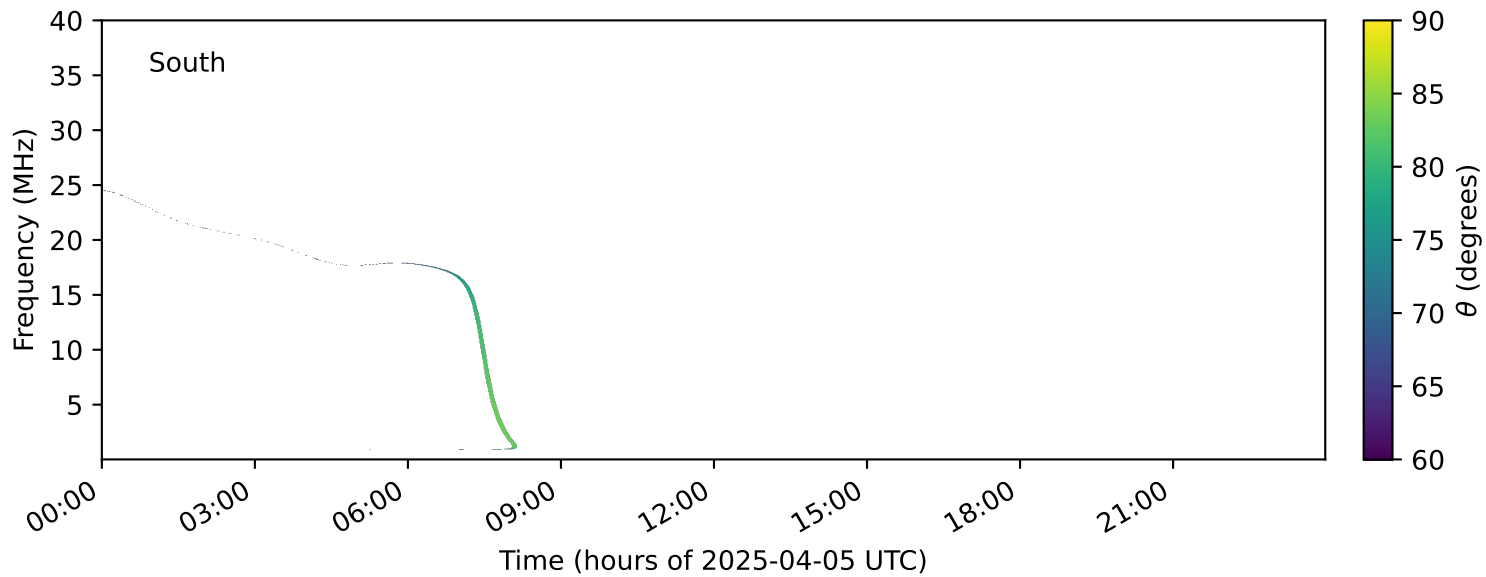

expres_earth_jupiter_io_jrm33_lossc-wid1deg_3kev_20250405_v11.cdf

Time (hours of 2025-04-05 UTC)