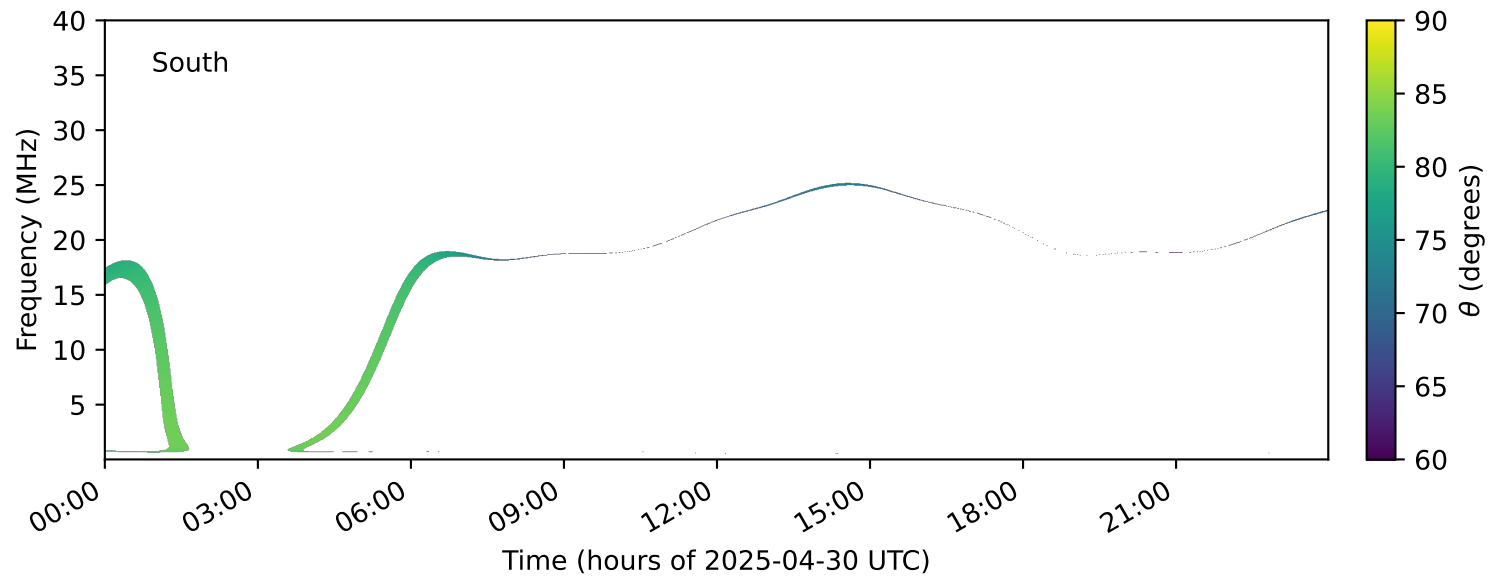

expres_earth_jupiter_europa_jrm33_lossc-wid1deg_3kev_20250430_v11.cdf

Time (hours of 2025-04-30 UTC)