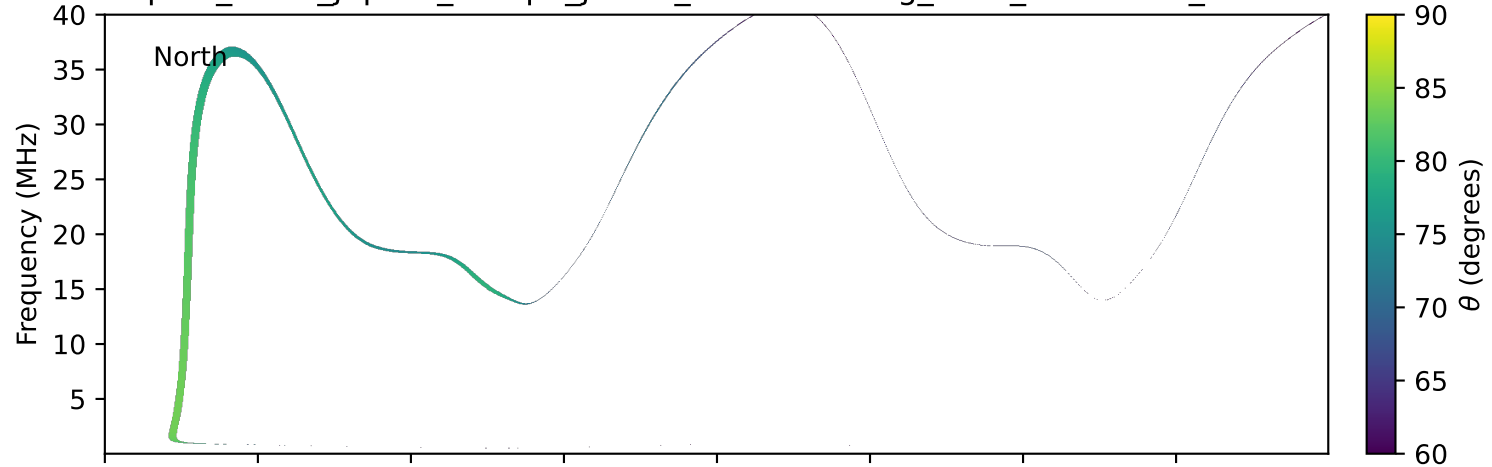

expres_earth_jupiter_europa_jrm33_lossc-wid1deg_3kev_20250430_v11.cdf

Time (hours of 2025-04-30 UTC)