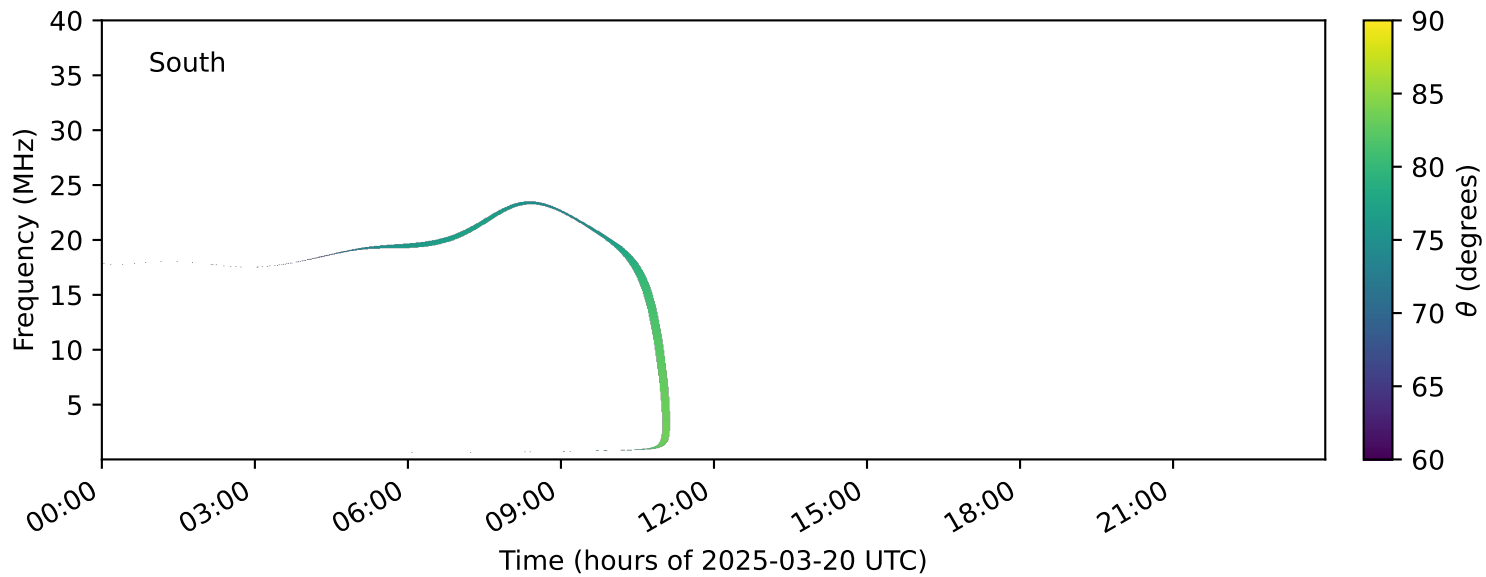

expres_earth_jupiter_io_jrm33_lossc-wid1deg_3kev_20250320_v11.cdf

Time (hours of 2025-03-20 UTC)