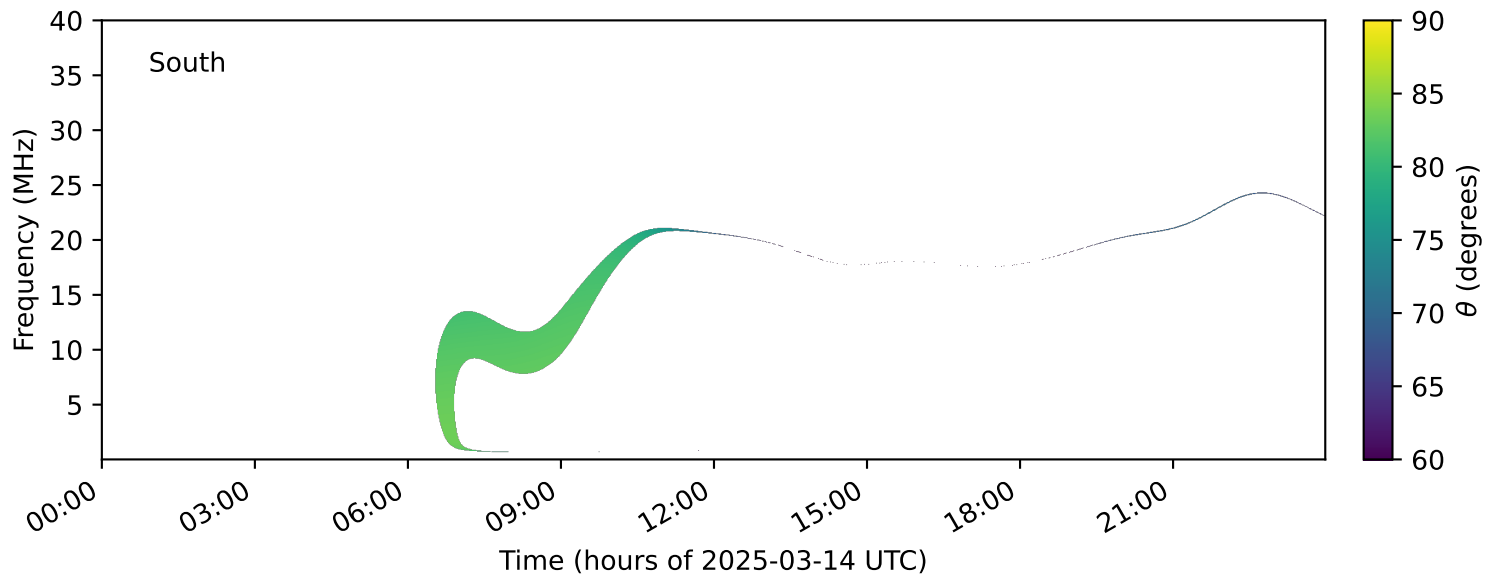

expres\_earth\_jupiter\_io\_jrm33\_lossc-wid1deg\_3kev\_20250314\_v11.cdf

Time (hours of 2025-03-14 UTC)