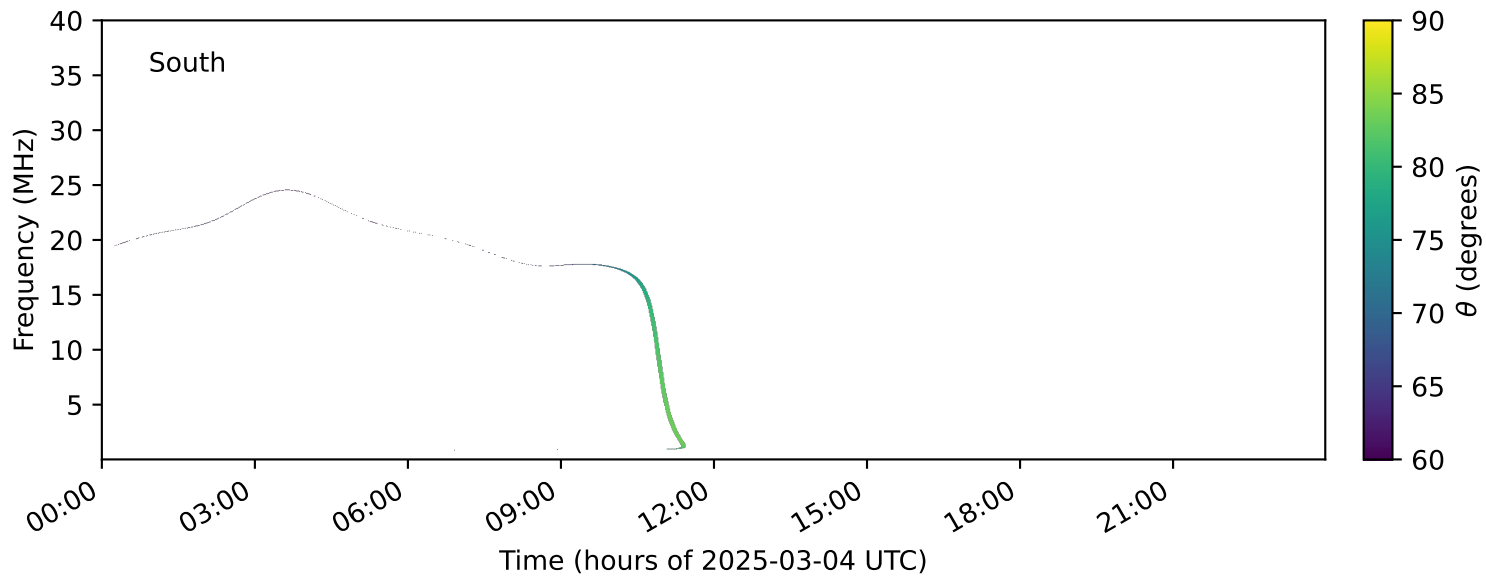

expres_earth_jupiter_io_jrm33_lossc-wid1deg_3kev_20250304_v11.cdf

Time (hours of 2025-03-04 UTC)