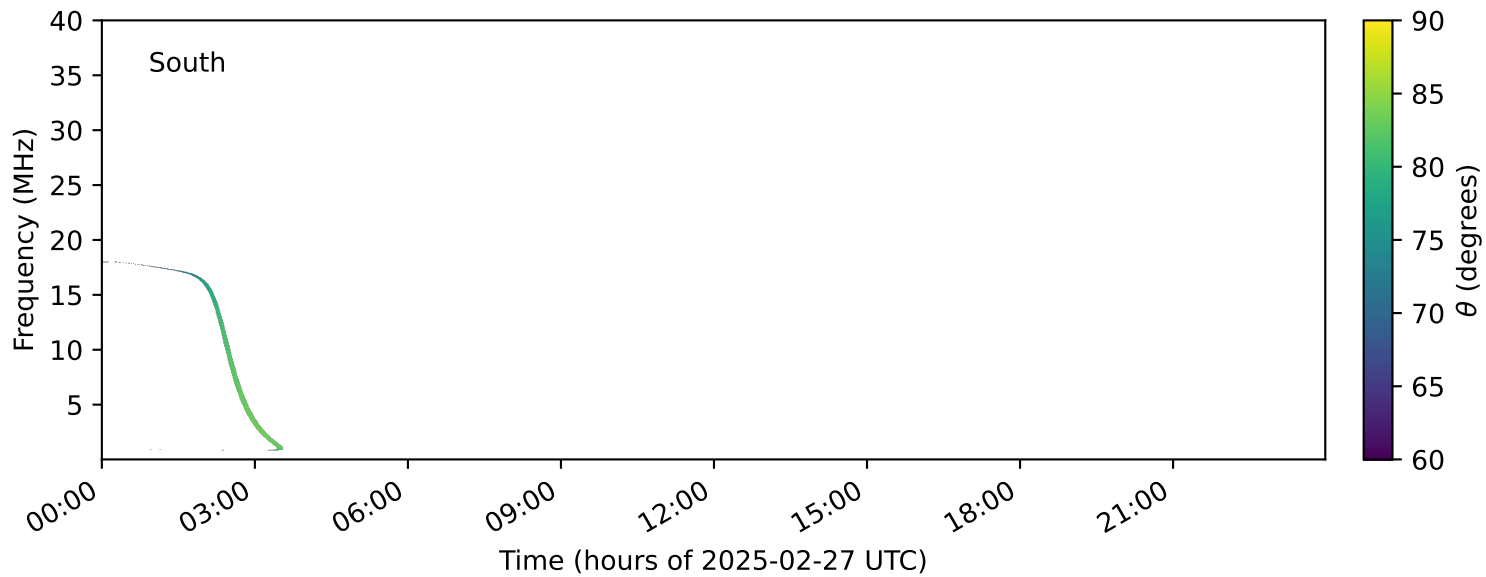

expres\_earth\_jupiter\_io\_jrm33\_lossc-wid1deg\_3kev\_20250227\_v11.cdf

Time (hours of 2025-02-27 UTC)