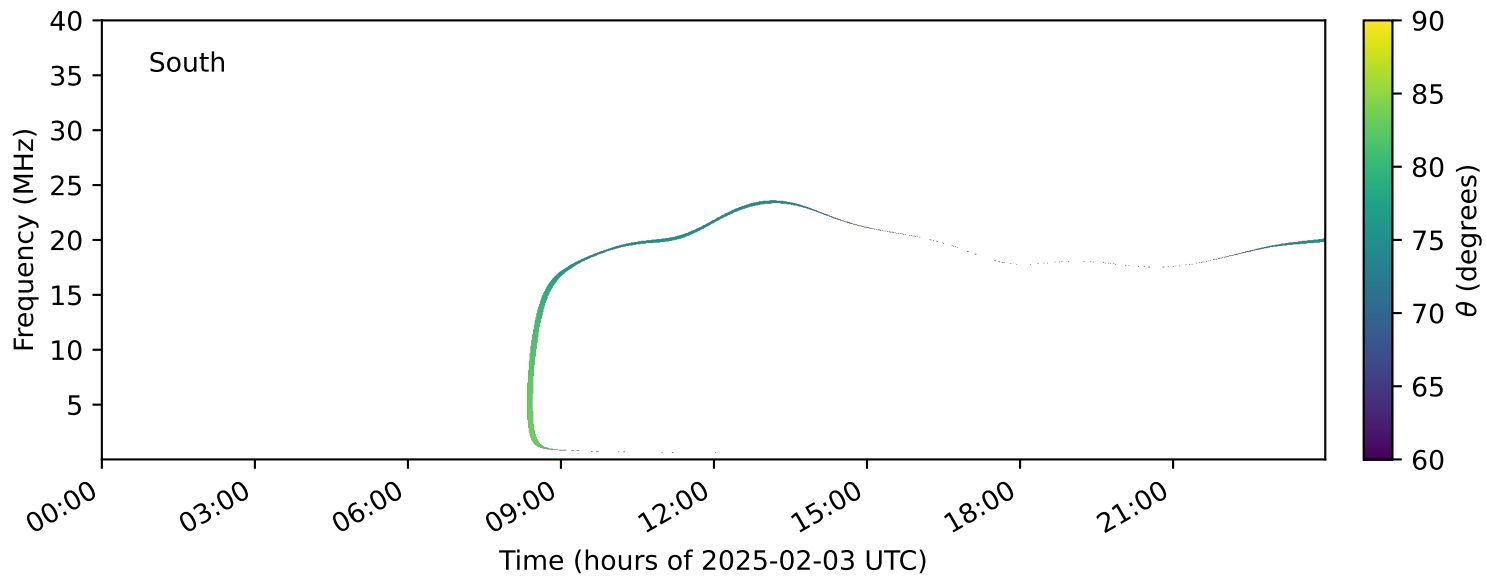

expres_earth_jupiter_io_jrm33_lossc-wid1deg_3kev_20250203_v11.cdf

Time (hours of 2025-02-03 UTC)