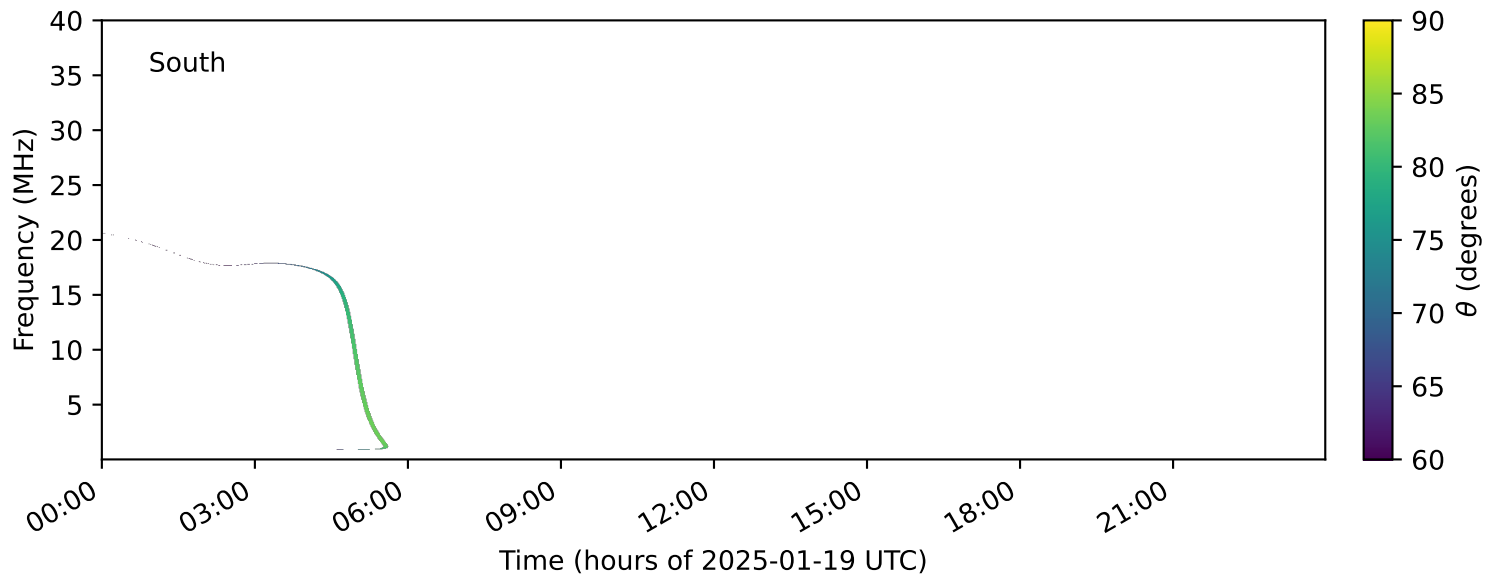

expres_earth_jupiter_io_jrm33_lossc-wid1deg_3kev_20250119_v11.cdf

Time (hours of 2025-01-19 UTC)