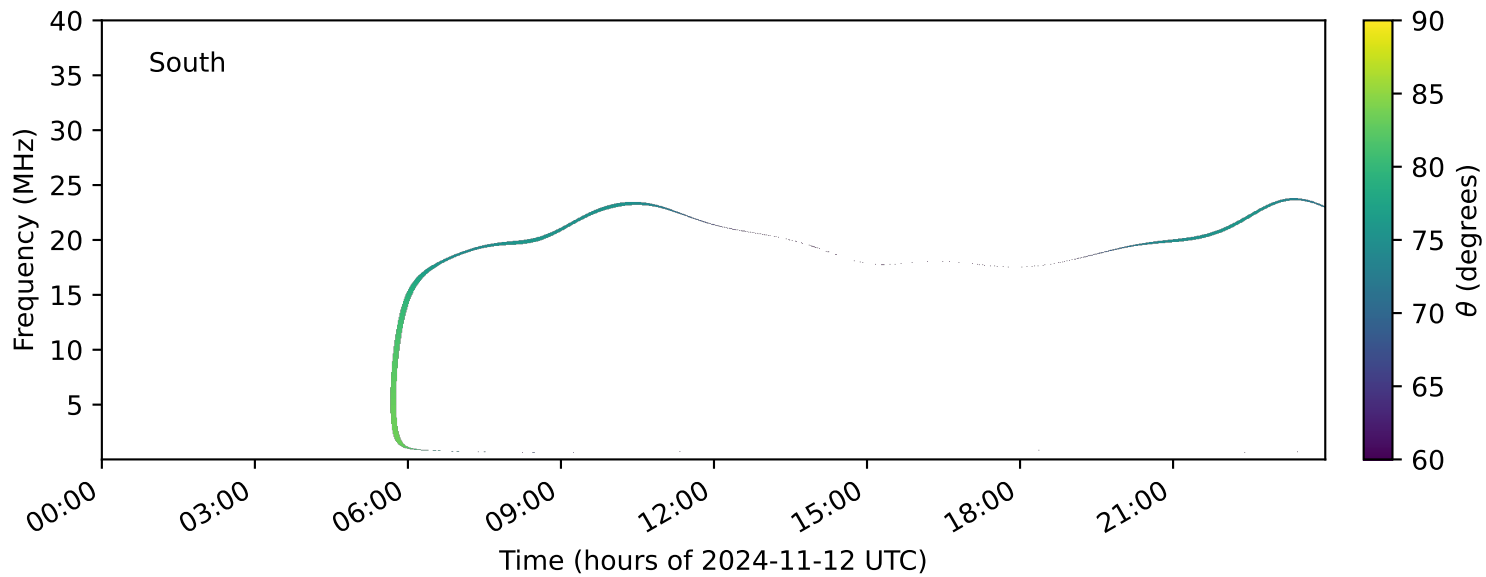

expres_earth_jupiter_io_jrm33_lossc-wid1deg_3kev_20241112_v11.cdf

Time (hours of 2024-11-12 UTC)