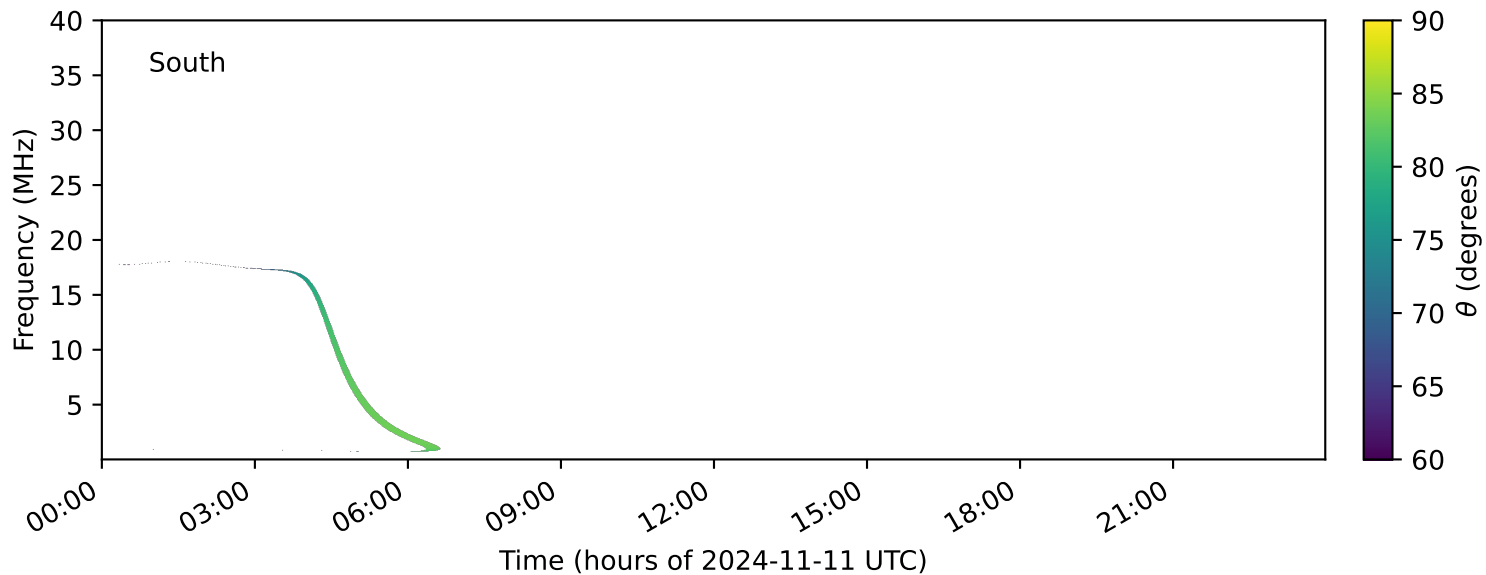

expres\_earth\_jupiter\_io\_jrm33\_lossc-wid1deg\_3kev\_20241111\_v11.cdf

Time (hours of 2024-11-11 UTC)