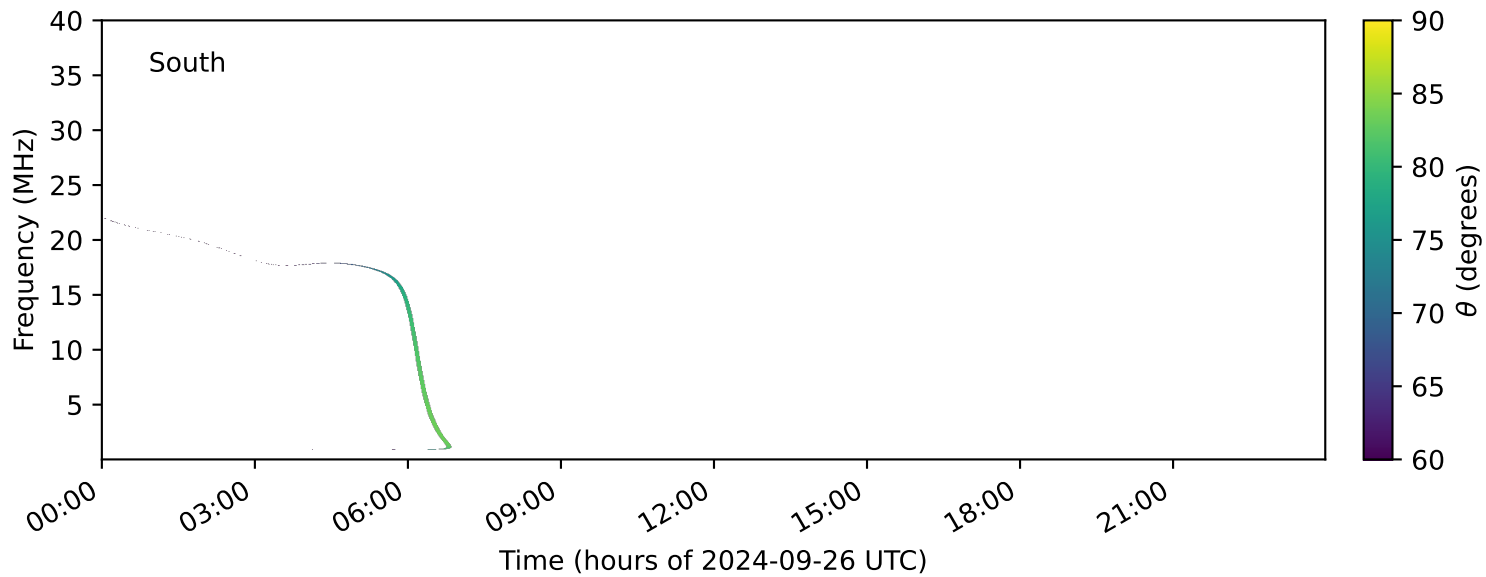

expres_earth_jupiter_io_jrm33_lossc-wid1deg_3kev_20240926_v11.cdf

Time (hours of 2024-09-26 UTC)