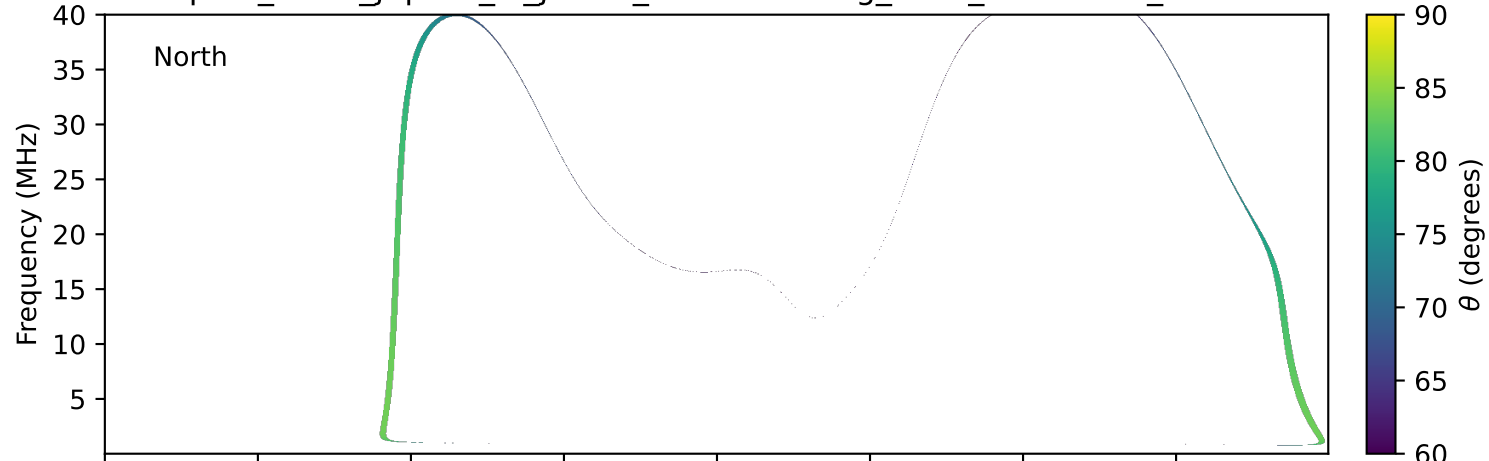

expres_earth_jupiter_io_jrm33_lossc-wid1deg_3kev_20240828_v11.cdf

Time (hours of 2024-08-28 UTC)