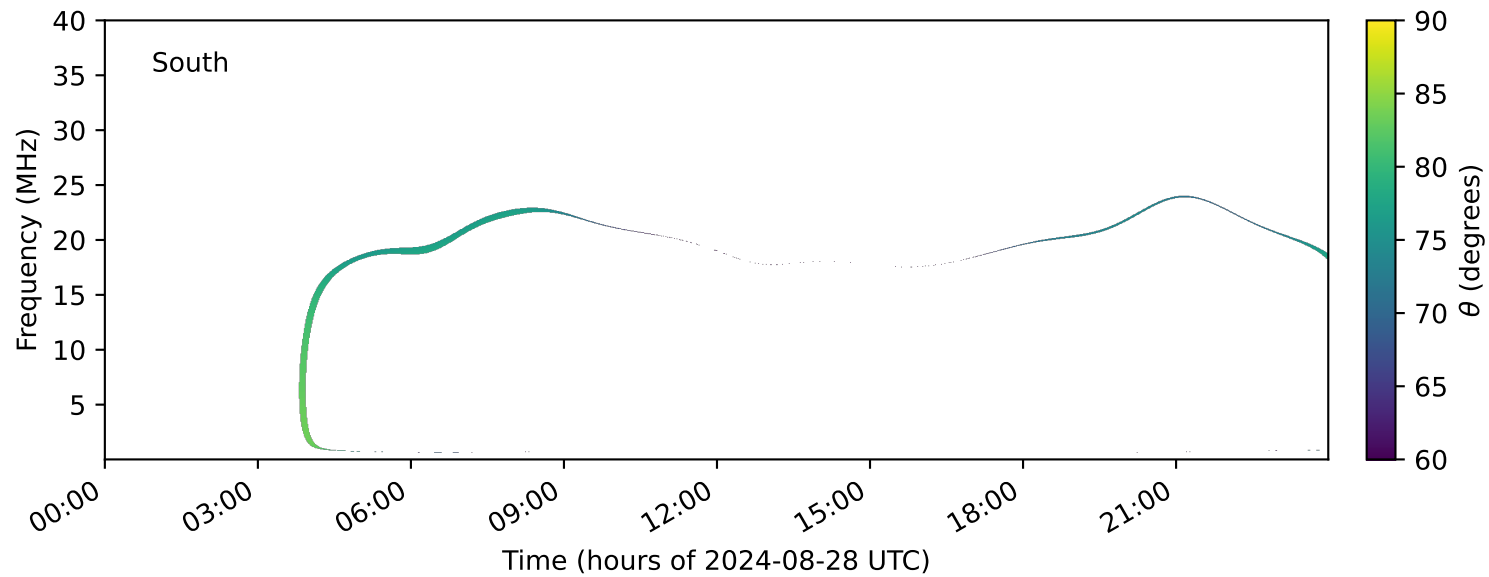

expres_earth_jupiter_io_jrm33_lossc-wid1deg_3kev_20240828_v11.cdf

Time (hours of 2024-08-28 UTC)