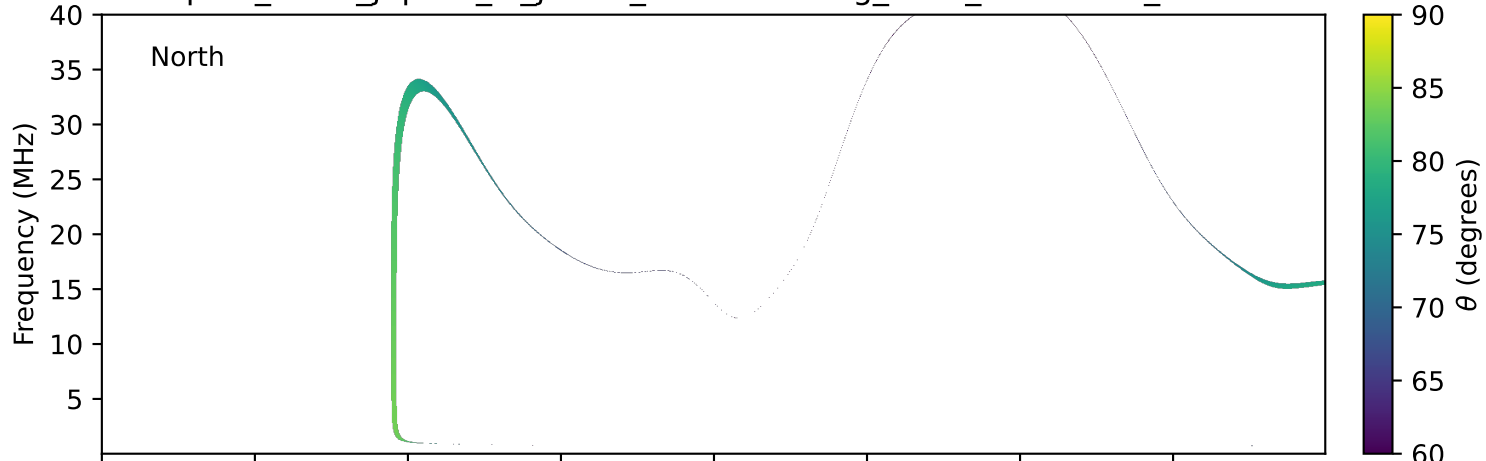

expres_earth_jupiter_io_jrm33_lossc-wid1deg_3kev_20240627_v11.cdf

Time (hours of 2024-06-27 UTC)