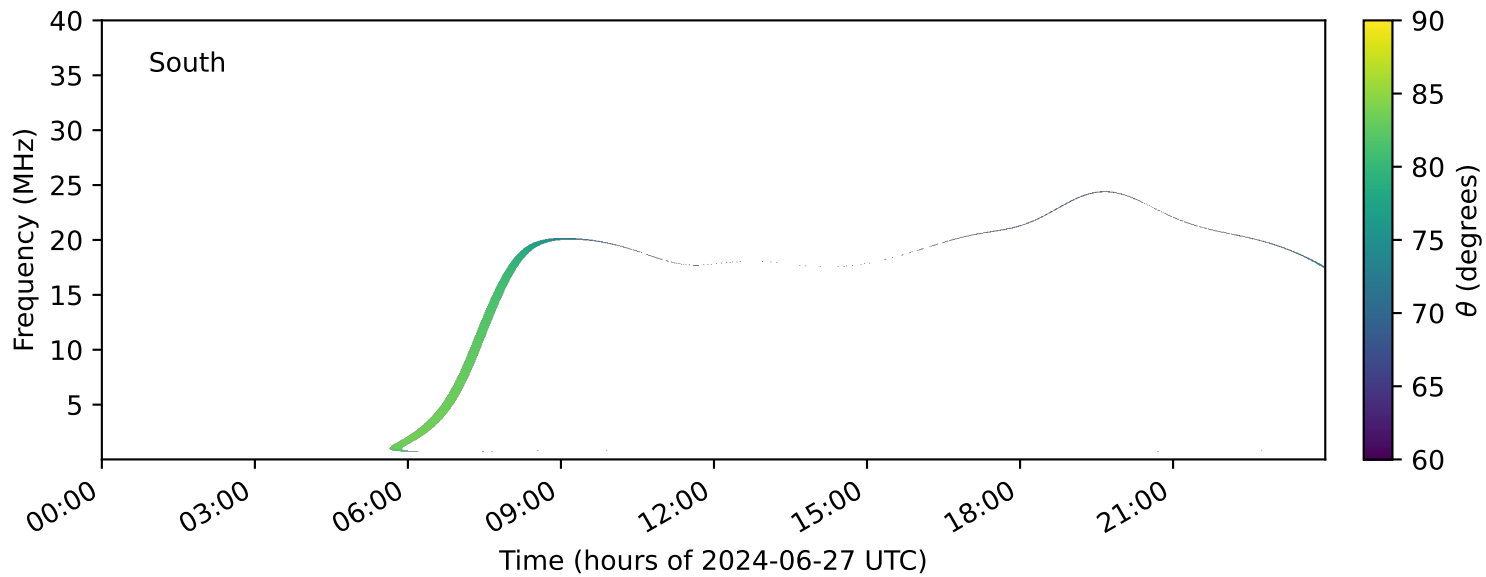

expres_earth_jupiter_io_jrm33_lossc-wid1deg_3kev_20240627_v11.cdf

Time (hours of 2024-06-27 UTC)