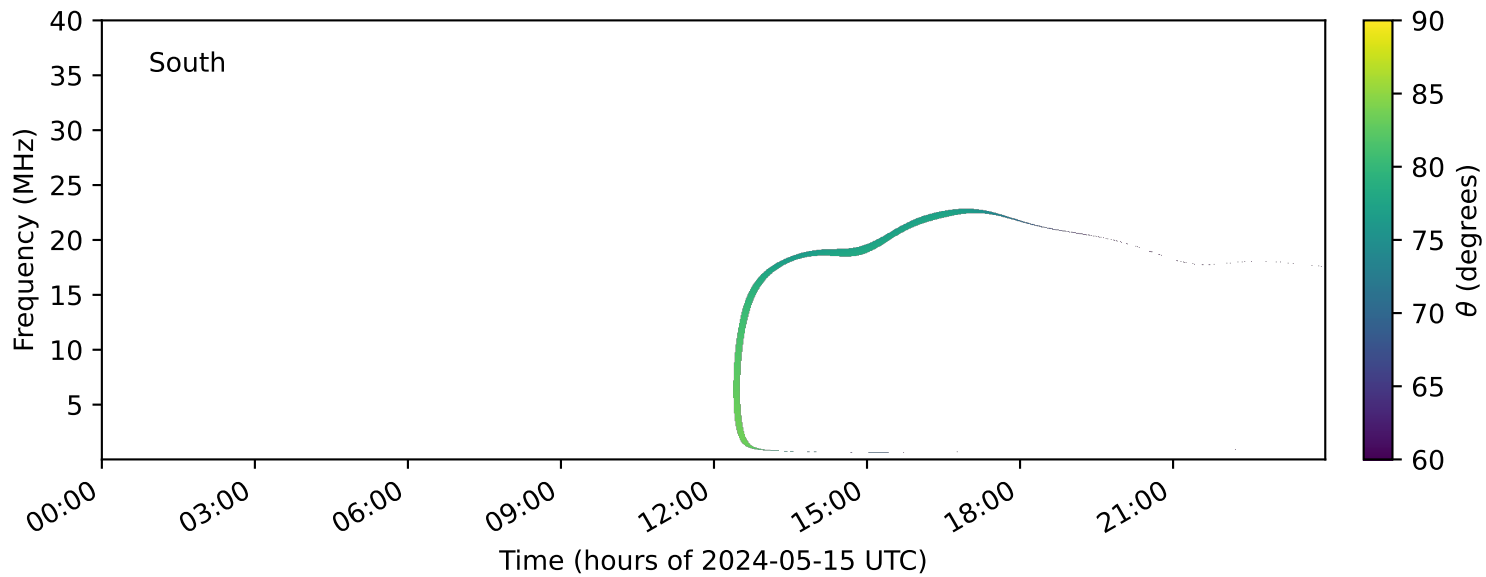

expres_earth_jupiter_io_jrm33_lossc-wid1deg_3kev_20240515_v11.cdf

Time (hours of 2024-05-15 UTC)