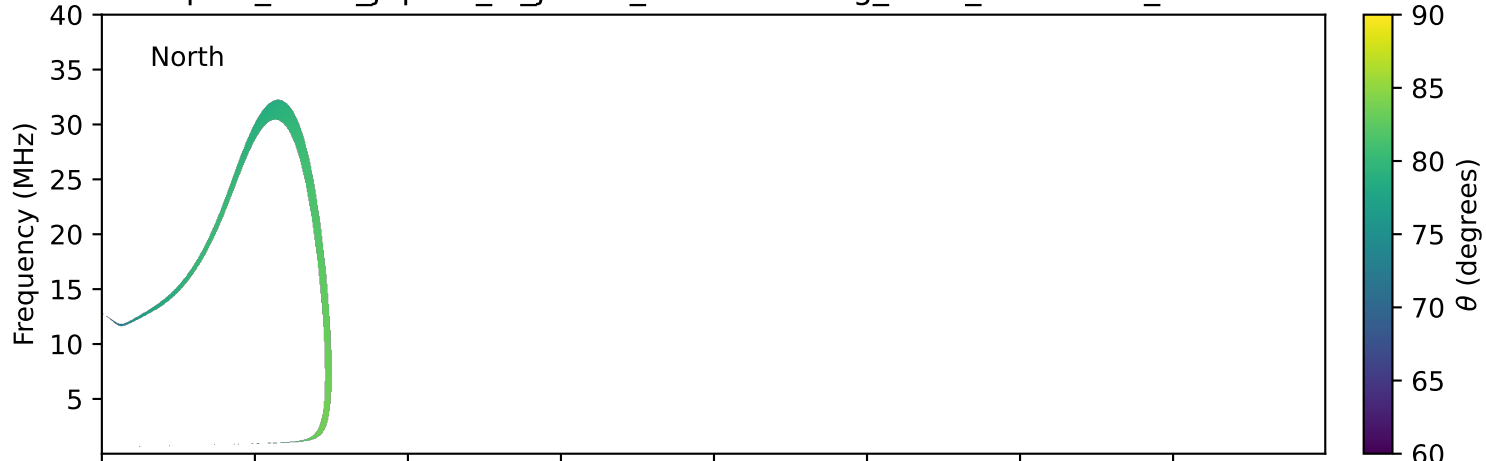

expres_earth_jupiter_io_jrm33_lossc-wid1deg_3kev_20240504_v11.cdf

Time (hours of 2024-05-04 UTC)