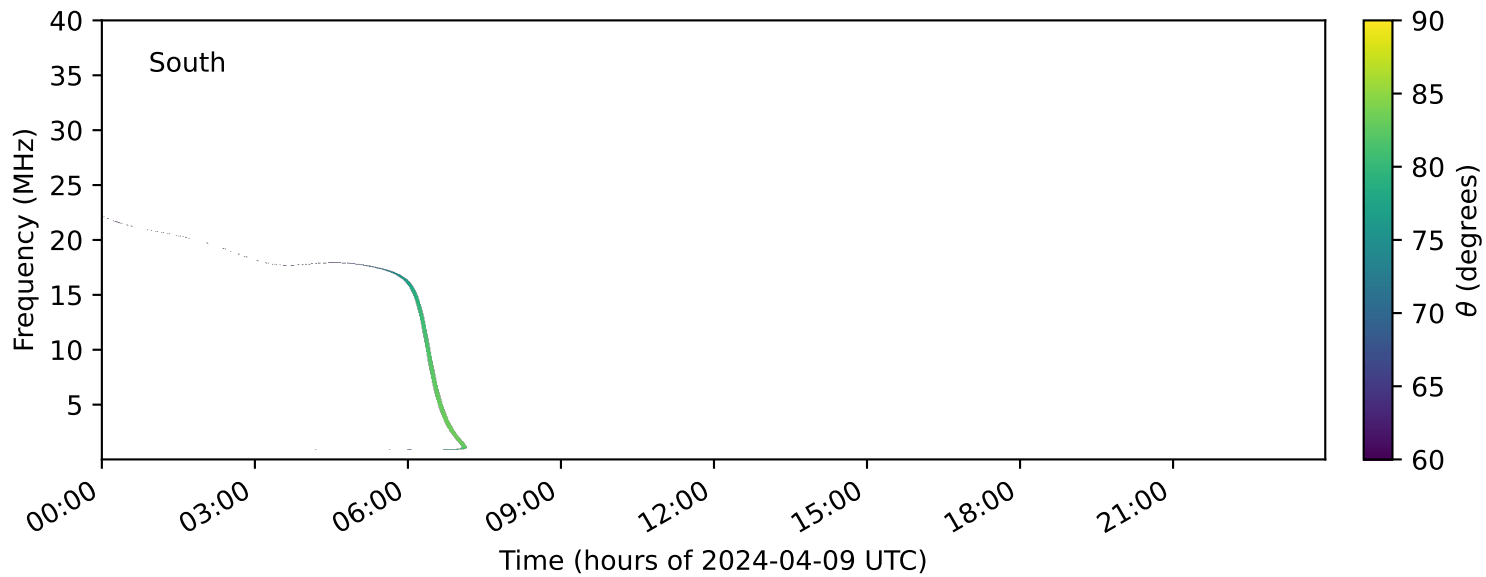

expres_earth_jupiter_io_jrm33_lossc-wid1deg_3kev_20240409_v11.cdf

Time (hours of 2024-04-09 UTC)