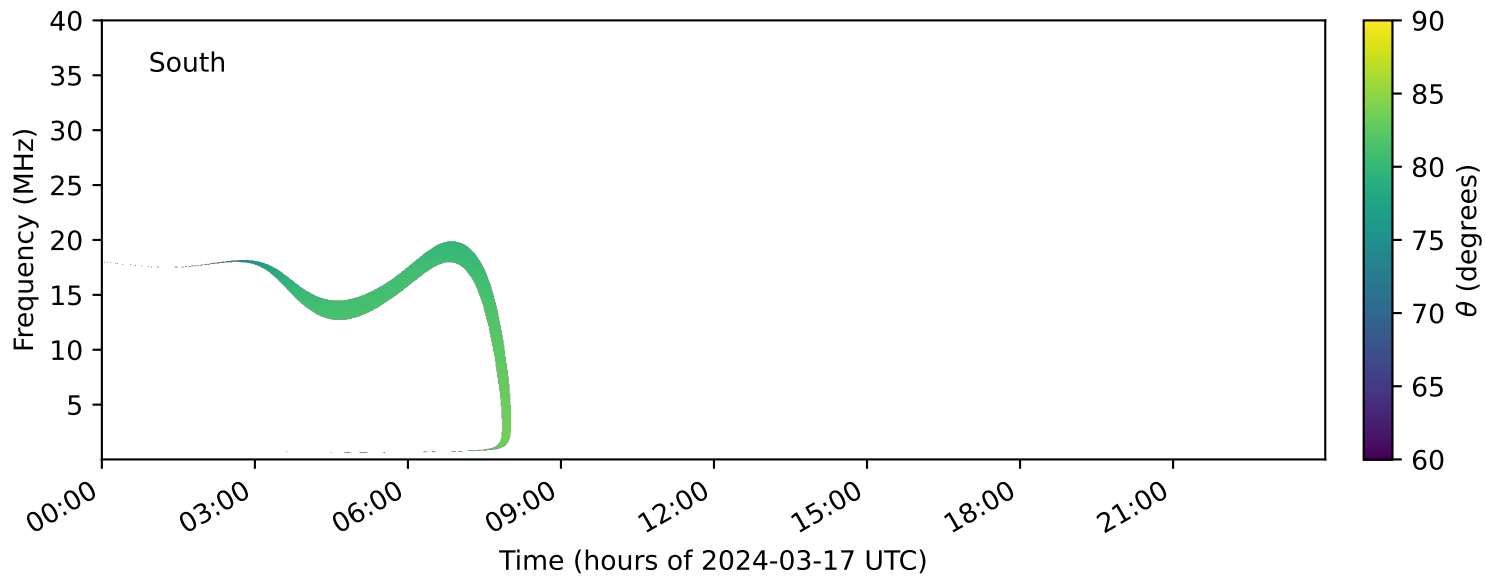

expres_earth_jupiter_io_jrm33_lossc-wid1deg_3kev_20240317_v11.cdf

Time (hours of 2024-03-17 UTC)