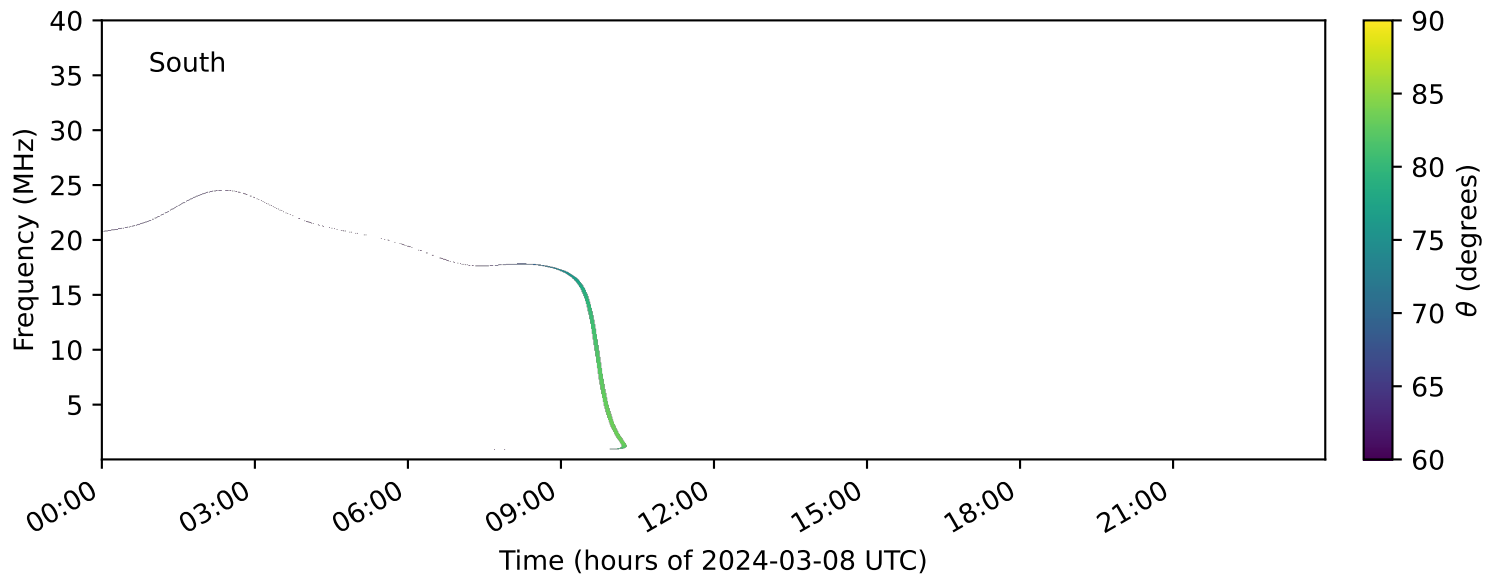

expres_earth_jupiter_io_jrm33_lossc-wid1deg_3kev_20240308_v11.cdf

Time (hours of 2024-03-08 UTC)